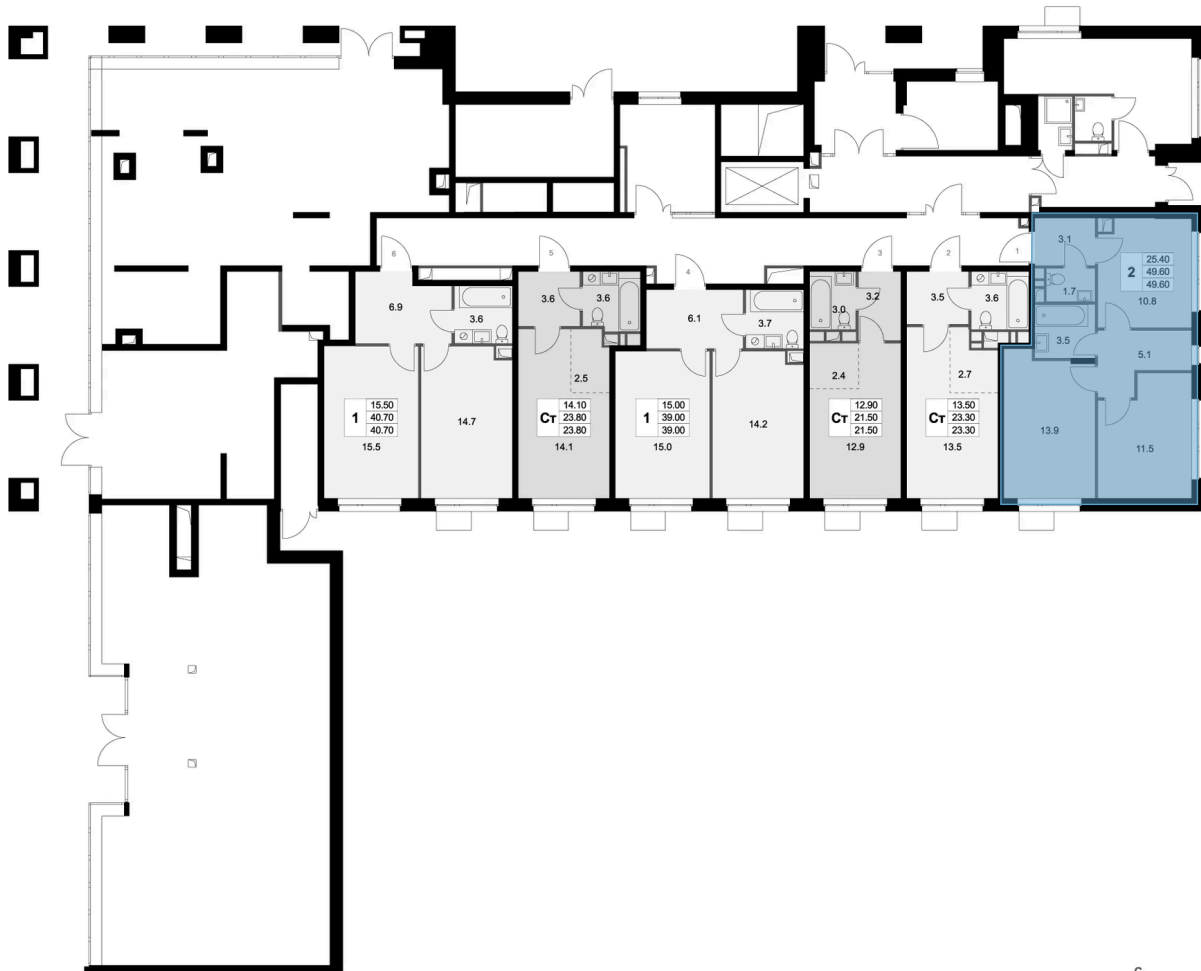

Номер: K114

2 комнатная 49.6 м²

Отсканируйте QR-код и
смотрите на сайте
legendamarusino.ru

Цена по запросу

Высокие потолки

Двор

Угловая

Корпус	1.1	Этаж	1
Секция	4	Сдача	4 кв. 2026

11.04.2026 08:15 (Мск)

Не является публичной офертой, цена может быть скорректирована.
Информация взята с сайта «legendamarusino.ru»

На этаже 1

2 комнатная 49.6 м²

11.04.2026 08:15 (Мск)

Не является публичной офертой, цена может быть скорректирована.

Информация взята с сайта «legendamarusino.ru»

На генплане 1.1

2 комнатная 49.6 м²

11.04.2026 08:15 (Мск)

Не является публичной офертой, цена может быть скорректирована.

Информация взята с сайта «legendamarusino.ru»