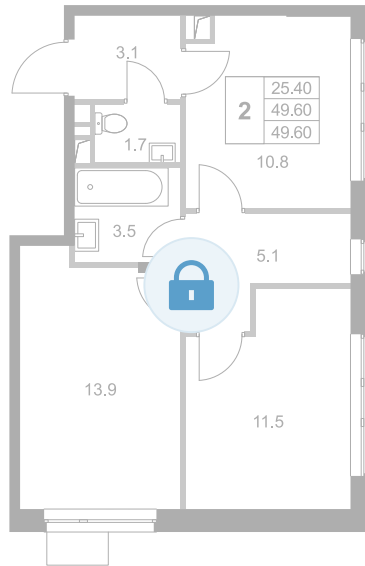

Номер: K114

2 комнатная 49.6 м²

Отсканируйте QR-код и
смотрите на сайте
legendamarusino.ru

Цена по запросу

Высокие потолки

Двор

Угловая

Корпус	1.1	Этаж	1
Секция	4	Сдача	4 кв. 2026

11.04.2026 08:15 (Мск)

Не является публичной офертой, цена может быть скорректирована.
Информация взята с сайта «legendamarusino.ru»

На этаже 1

2 комнатная 49.6 м²

11.04.2026 08:15 (Мск)

Не является публичной офертой, цена может быть скорректирована.

Информация взята с сайта «legendamarusino.ru»

На генплане 1.1

2 комнатная 49.6 м²

11.04.2026 08:15 (Мск)

Не является публичной офертой, цена может быть скорректирована.

Информация взята с сайта «legendamarusino.ru»