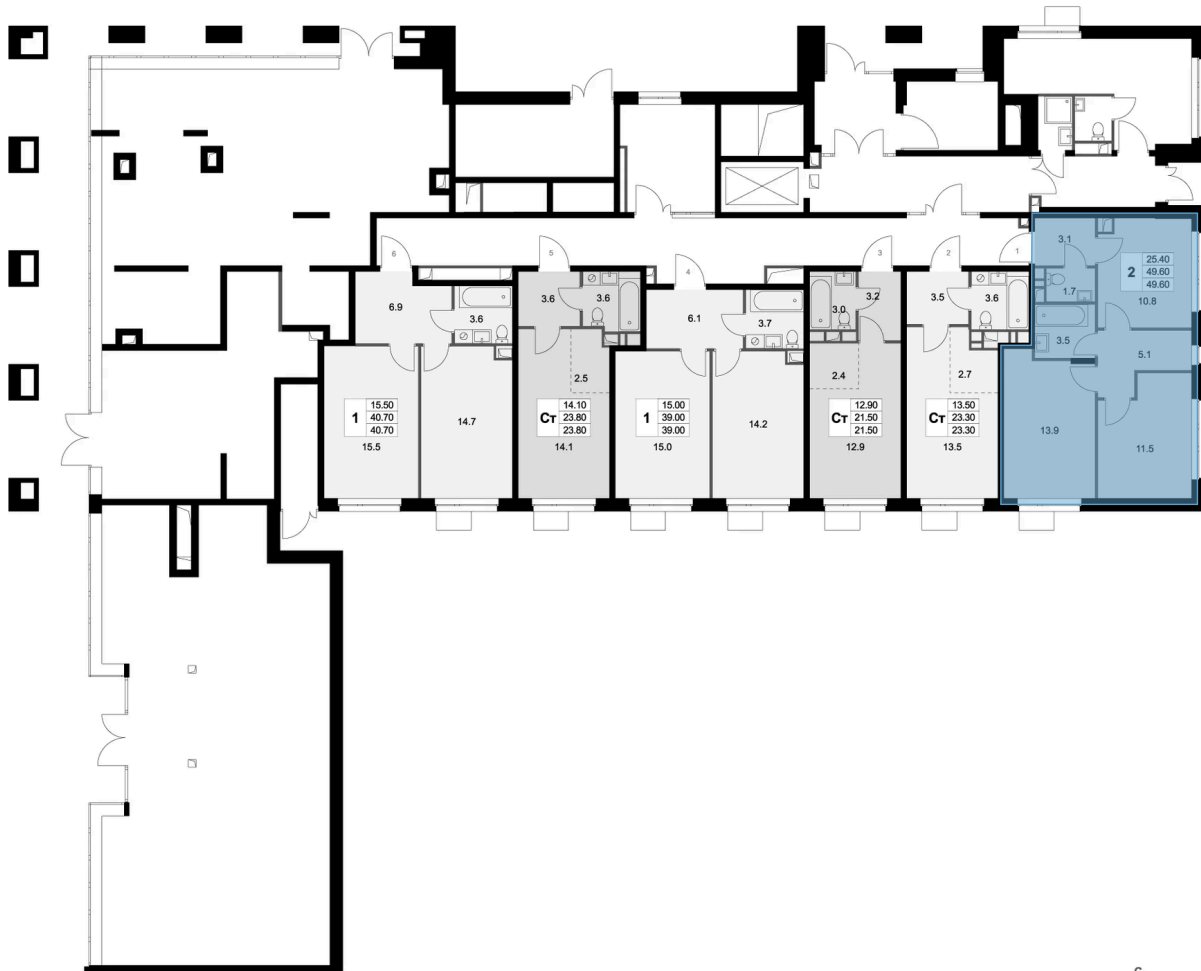

Номер: K114

2 комнатная 49.6 м<sup>2</sup>

Отсканируйте QR-код и  
смотрите на сайте  
legendamarusino.ru

от 0 руб.

Высокие потолки

Двор

Угловая

Старт продаж

Корпус	1.1	Этаж	1
Секция	4	Сдача	4 кв. 2026

01.01.2026 20:46 (Мск)

Не является публичной офертой, цена может быть скорректирована.  
Информация взята с сайта «legendamarusino.ru»

# На этаже 1

2 комнатная 49.6 м<sup>2</sup>

01.01.2026 20:46 (Мск)

Не является публичной офертой, цена может быть скорректирована.

Информация взята с сайта «legendamarusino.ru»

На генплане 1.1

2 комнатная 49.6 м<sup>2</sup>