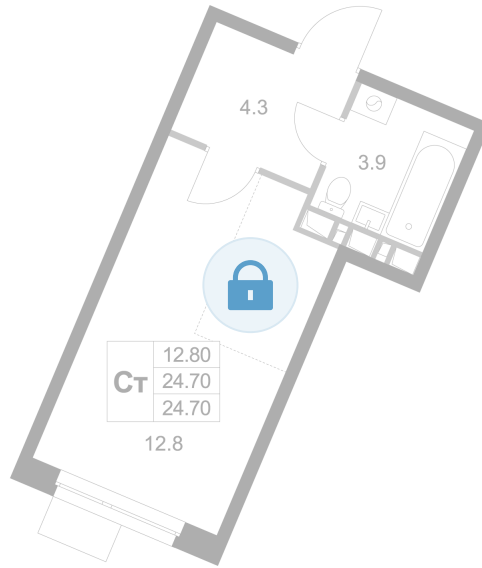

Номер: K332

Студия 24.7 м²

Отсканируйте QR-код и
смотрите на сайте
legendamarusino.ru

Цена по запросу

Двор

Старт продаж

Корпус	1.2	Этаж	2
Секция	9	Сдача	4 кв. 2026

31.05.2026 10:39 (Мск)

Не является публичной офертой, цена может быть скорректирована.
Информация взята с сайта «legendamarusino.ru».

На этаже 2

Студия 24.7 м²

31.05.2026 10:39 (Мск)

Не является публичной офертой, цена может быть скорректирована.

Информация взята с сайта «legendamarusino.ru».

На генплане 1.2

Студия 24.7 м²

31.05.2026 10:39 (Мск)

Не является публичной офертой, цена может быть скорректирована.
Информация взята с сайта «legendamarusino.ru».