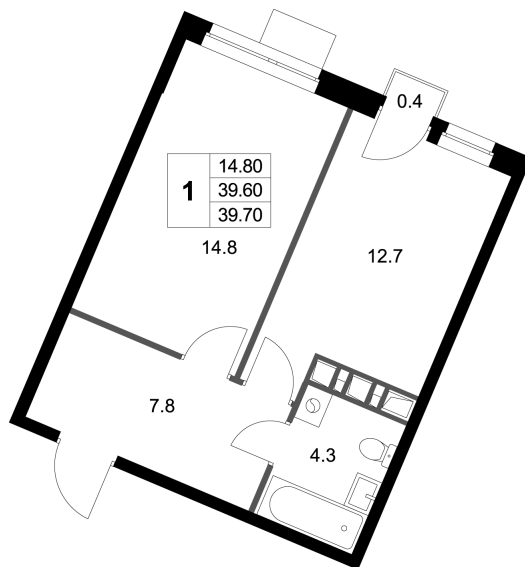

Номер: K315

1 комнатная 39.7 м²

Отсканируйте QR-код и
смотрите на сайте
legendamarusino.ru

9 845 600 руб.

В ипотеку от 42 502 руб.

Высокие потолки

Улица

Старт продаж

Корпус	1.2	Этаж	4
Секция	8	Сдача	4 кв. 2026

31.05.2026 00:59 (Мск)

Не является публичной офертой, цена может быть скорректирована.
Информация взята с сайта «legendamarusino.ru».

На этаже 4

1 комнатная 39.7 м²

31.05.2026 00:59 (Мск)

Не является публичной офертой, цена может быть скорректирована.
Информация взята с сайта «legendamarusino.ru».

На генплане 1.2

1 комнатная 39.7 м²

31.05.2026 00:59 (Мск)

Не является публичной офертой, цена может быть скорректирована.
Информация взята с сайта «legendamarusino.ru».