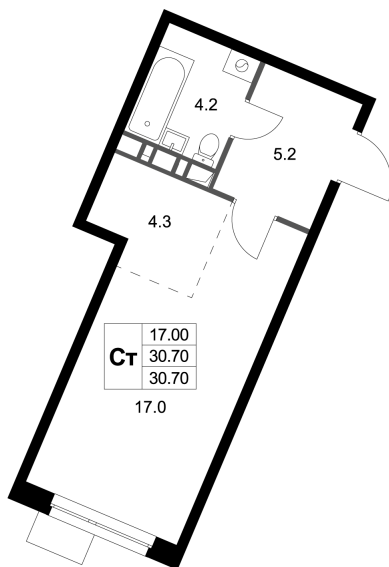

Номер: К340

Студия 30.7 м²

Отсканируйте QR-код и
смотрите на сайте
legendamarusino.ru

11 021 300 руб.

В ипотеку от 47 577 руб.

Двор

Старт продаж

| | | | |
|--------|-----|-------|------------|
| Корпус | 1.2 | Этаж | 3 |
| Секция | 9 | Сдача | 4 кв. 2026 |

02.06.2026 03:16 (Мск)

Не является публичной офертой, цена может быть скорректирована.
Информация взята с сайта «legendamarusino.ru».

На генплане 1.2

Студия 30.7 м²

02.06.2026 03:16 (Мск)

Не является публичной офертой, цена может быть скорректирована.
Информация взята с сайта «legendamarusino.ru».