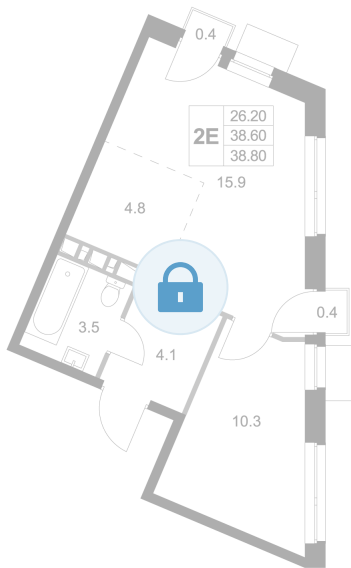

Номер: K328

2 комнатная 38.8 м²

Отсканируйте QR-код и
смотрите на сайте
legendamarusino.ru

Цена по запросу

Улица

Угловая

С балконом

Кухня-гостиная

Корпус	1.2	Этаж	2
Секция	9	Сдача	4 кв. 2026

11.04.2026 08:12 (Мск)

Не является публичной офертой, цена может быть скорректирована.
Информация взята с сайта «legendamarusino.ru»

На генплане 1.2

2 комнатная 38.8 м²