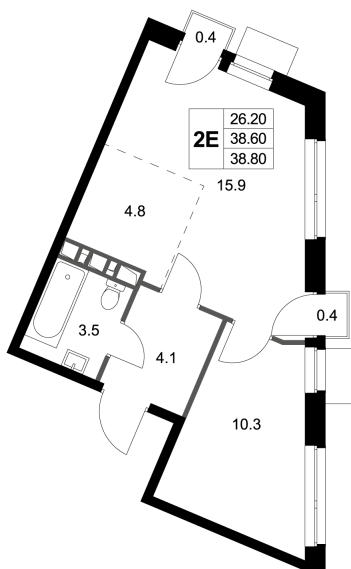

Номер: K328

# 2 КОМНАТНАЯ 38.8 М<sup>2</sup>

Отсканируйте QR-код и  
смотрите на сайте  
legendamarusino.ru

## 7 244 736 руб.

В ипотеку от 28 786 руб.

На улицу

Угловая

С балконом

Старт продаж

Кухня-гостиная

Корпус	1.2	Этаж	2
Секция	9	Сдача	4 кв. 2026