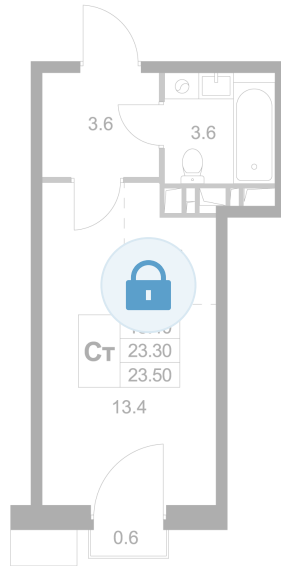

## Студия 23.5 м<sup>2</sup>

Отсканируйте QR-код и  
смотрите на сайте  
legendamarusino.ru

## Цена по запросу

Двор

С балконом

Старт продаж

Корпус	1.2	Этаж	5
Секция	5	Сдача	4 кв. 2026

12.06.2026 19:20 (Мск)

Не является публичной офертой, цена может быть скорректирована.  
Информация взята с сайта «legendamarusino.ru».

# На этаже 5

Студия 23.5 м<sup>2</sup>

12.06.2026 19:20 (Мск)

Не является публичной офертой, цена может быть скорректирована.  
Информация взята с сайта «legendamarusino.ru».

На генплане 1.2

Студия 23.5 м<sup>2</sup>