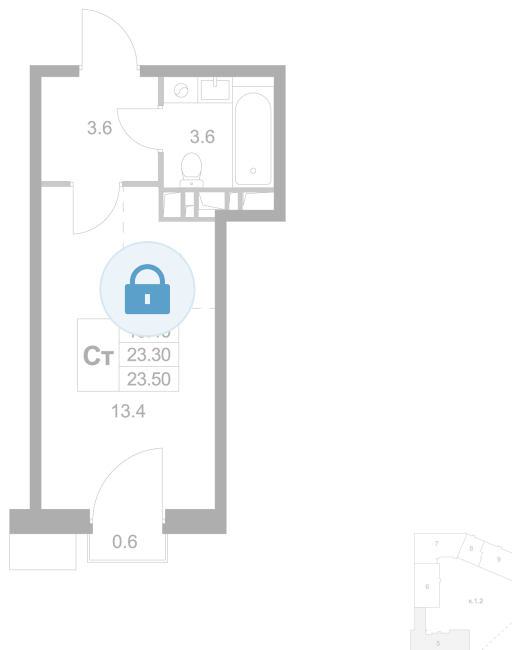

Номер: K214

Студия 23.5 м²

Отсканируйте QR-код и
смотрите на сайте
legendamarusino.ru

Цена по запросу

Двор

С балконом

Корпус	1.2	Этаж	5
Секция	5	Сдача	4 кв. 2026

11.04.2026 11:01 (Мск)

Не является публичной офертой, цена может быть скорректирована.
Информация взята с сайта «legendamarusino.ru»

На этаже 5

Студия 23.5 м²

11.04.2026 11:01 (Мск)

Не является публичной офертой, цена может быть скорректирована.

Информация взята с сайта «legendamarusino.ru»

На генплане 1.2

Студия 23.5 м²

11.04.2026 11:01 (Мск)

Не является публичной офертой, цена может быть скорректирована.

Информация взята с сайта «legendamarusino.ru»