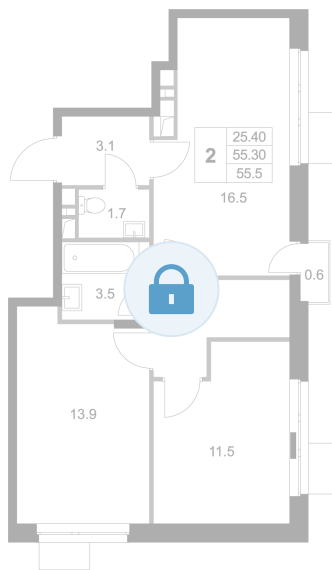

Номер: K132

2 комнатная 55.5 м<sup>2</sup>

Отсканируйте QR-код и  
смотрите на сайте  
legendamarusino.ru

## Цена по запросу

Двор

Угловая

С балконом

Старт продаж

Корпус	1.1	Этаж	3
Секция	4	Сдача	4 кв. 2026

31.05.2026 14:35 (Мск)

Не является публичной офертой, цена может быть скорректирована.  
Информация взята с сайта «legendamarusino.ru».

# На этаже 3

2 комнатная 55.5 м<sup>2</sup>

31.05.2026 14:35 (Мск)

Не является публичной офертой, цена может быть скорректирована.

Информация взята с сайта «legendamarusino.ru».

На генплане 1.1

2 комнатная 55.5 м<sup>2</sup>