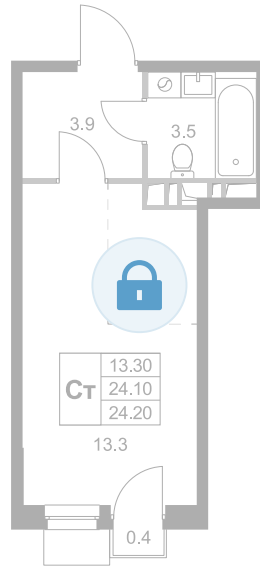

Номер: K24

Студия 24.2 м<sup>2</sup>

Отсканируйте QR-код и  
смотрите на сайте  
legendamarusino.ru

## Цена по запросу

Улица

С балконом

Старт продаж

Корпус	1.1	Этаж	5
Секция	1	Сдача	4 кв. 2026

28.04.2026 17:45 (Мск)

Не является публичной офертой, цена может быть скорректирована.  
Информация взята с сайта «legendamarusino.ru»

# На этаже 5

Студия 24.2 м<sup>2</sup>

28.04.2026 17:45 (Мск)

Не является публичной офертой, цена может быть скорректирована.

Информация взята с сайта «legendamarusino.ru»

На генплане 1.1

Студия 24.2 м<sup>2</sup>