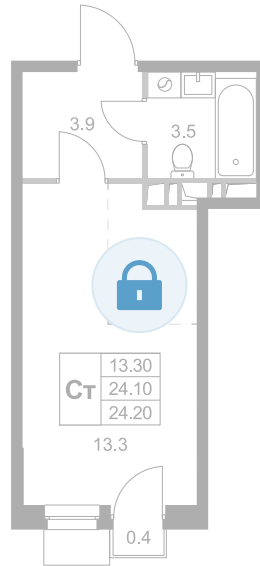

Номер: K24

Студия 24.2 м²

Отсканируйте QR-код и
смотрите на сайте
legendamarusino.ru

Цена по запросу

Улица

С балконом

Старт продаж

Корпус	1.1	Этаж	5
Секция	1	Сдача	4 кв. 2026

14.06.2026 09:30 (Мск)

Не является публичной офертой, цена может быть скорректирована.
Информация взята с сайта «legendamarusino.ru».

На этаже 5

Студия 24.2 м²

14.06.2026 09:30 (Мск)

Не является публичной офертой, цена может быть скорректирована.

Информация взята с сайта «legendamarusino.ru».

На генплане 1.1

Студия 24.2 м²

14.06.2026 09:30 (Мск)

Не является публичной офертой, цена может быть скорректирована.
Информация взята с сайта «legendamarusino.ru».