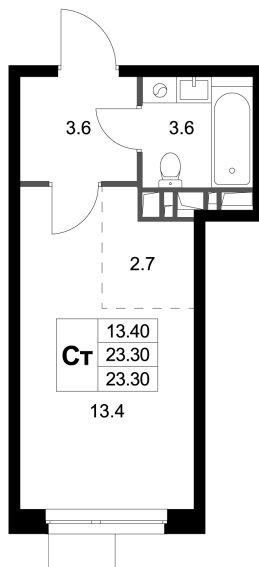

Номер: K205

Студия 23.3 м²

Отсканируйте QR-код и
смотрите на сайте
legendamarusino.ru

8 854 000 руб.

В ипотеку от 38 221 руб.

Двор

Старт продаж

Корпус	1.2	Этаж	4
Секция	5	Сдача	4 кв. 2026

02.06.2026 03:17 (Мск)

Не является публичной офертой, цена может быть скорректирована.
Информация взята с сайта «legendamarusino.ru».

На этаже 4

Студия 23.3 м²

02.06.2026 03:17 (Мск)

Не является публичной офертой, цена может быть скорректирована.

Информация взята с сайта «legendamarusino.ru».

На генплане 1.2

Студия 23.3 м²

02.06.2026 03:17 (Мск)

Не является публичной офертой, цена может быть скорректирована.
Информация взята с сайта «legendamarusino.ru».