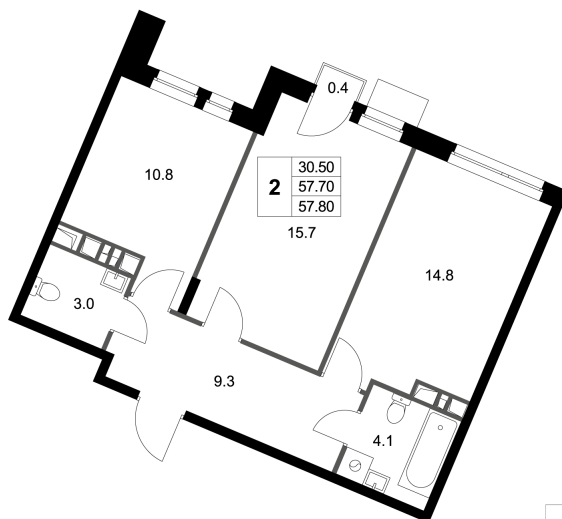

Номер: K341

2 КОМНАТНАЯ 57.8 М²

Отсканируйте QR-код и
смотрите на сайте
legendamarusino.ru

10 477 984 руб.

В ипотеку от 41 633 руб.

На улицу

С балконом

Старт продаж

Корпус 1.2

Этаж 4

Секция 9

Сдача 4 кв. 2026

15.11.2024, 11:40

Не является публичной офертой, цена может быть скорректирована.
Информация взята с сайта «legendamarusino.ru»

На генплане 1.2

2 комнатная 57.8 м²