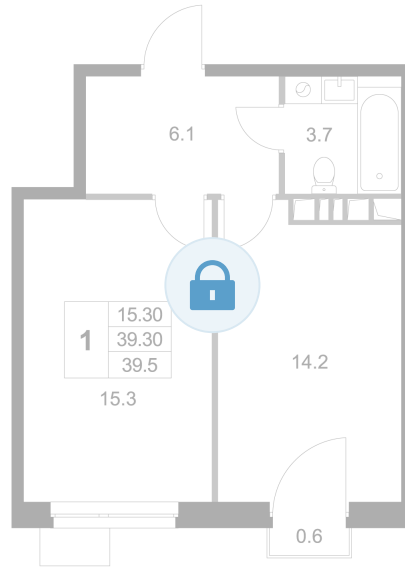

Номер: K213

1 комнатная 39.5 м<sup>2</sup>

Отсканируйте QR-код и  
смотрите на сайте  
legendamarusino.ru

## Цена по запросу

Двор

С балконом

Корпус	1.2	Этаж	5
Секция	5	Сдача	4 кв. 2026

11.04.2026 08:11 (Мск)

Не является публичной офертой, цена может быть скорректирована.  
Информация взята с сайта «legendamarusino.ru»

# На этаже 5

1 комнатная 39.5 м<sup>2</sup>

11.04.2026 08:11 (Мск)

Не является публичной офертой, цена может быть скорректирована.

Информация взята с сайта «legendamarusino.ru»

На генплане 1.2

1 комнатная 39.5 м<sup>2</sup>