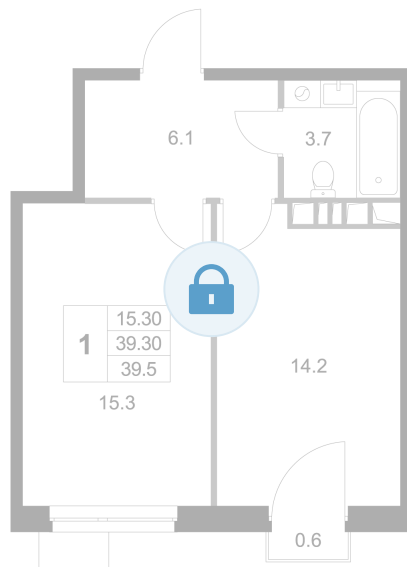

Номер: K213

1 комнатная 39.5 м<sup>2</sup>

Отсканируйте QR-код и  
смотрите на сайте  
legendamarusino.ru

## Цена по запросу

Двор

С балконом

Старт продаж

Корпус	1.2	Этаж	5
Секция	5	Сдача	4 кв. 2026

12.06.2026 19:23 (Мск)

Не является публичной офертой, цена может быть скорректирована.  
Информация взята с сайта «legendamarusino.ru».

# На этаже 5

1 комнатная 39.5 м<sup>2</sup>

12.06.2026 19:23 (Мск)

Не является публичной офертой, цена может быть скорректирована.

Информация взята с сайта «legendamarusino.ru».

На генплане 1.2

1 комнатная 39.5 м<sup>2</sup>