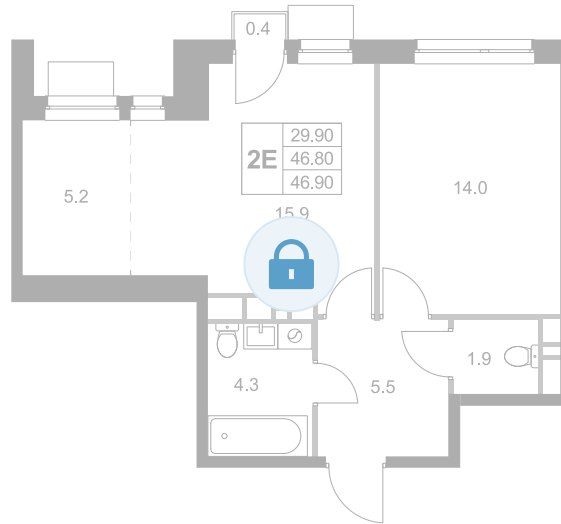

Номер: K106

2 комнатная 46.9 м²

Отсканируйте QR-код и
смотрите на сайте
legendamarusino.ru

Цена по запросу

Высокие потолки

Улица

С балконом

Старт продаж

Кухня-гостиная

Корпус	1.1	Этаж	6
Секция	3	Сдача	4 кв. 2026

30.05.2026 17:48 (Мск)

Не является публичной офертой, цена может быть скорректирована.
Информация взята с сайта «legendamarusino.ru».

На этаже 6

2 комнатная 46.9 м²

30.05.2026 17:48 (Мск)

Не является публичной офертой, цена может быть скорректирована.

Информация взята с сайта «legendamarusino.ru».

На генплане 1.1

2 комнатная 46.9 м²

30.05.2026 17:48 (Мск)

Не является публичной офертой, цена может быть скорректирована.
Информация взята с сайта «legendamarusino.ru».