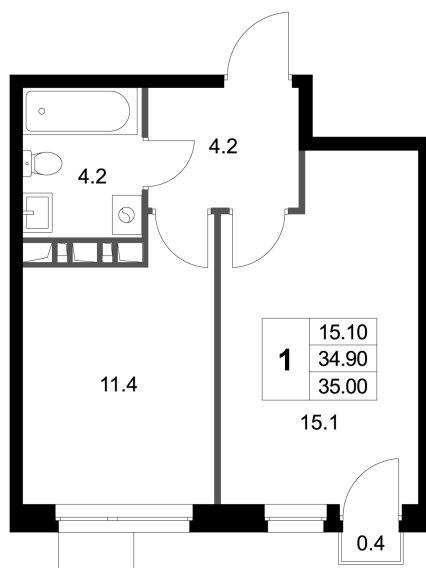

Номер: K286

Отсканируйте QR-код и  
смотрите на сайте  
legendamarusino.ru

# 1 КОМНАТНАЯ 35 М<sup>2</sup>

от 7 000 000 руб.

В ипотеку от 24 797 руб.

Во двор

Двор

С балконом

Старт продаж

Корпус	1.2	Этаж	2
Секция	7	Сдача	4 кв. 2026