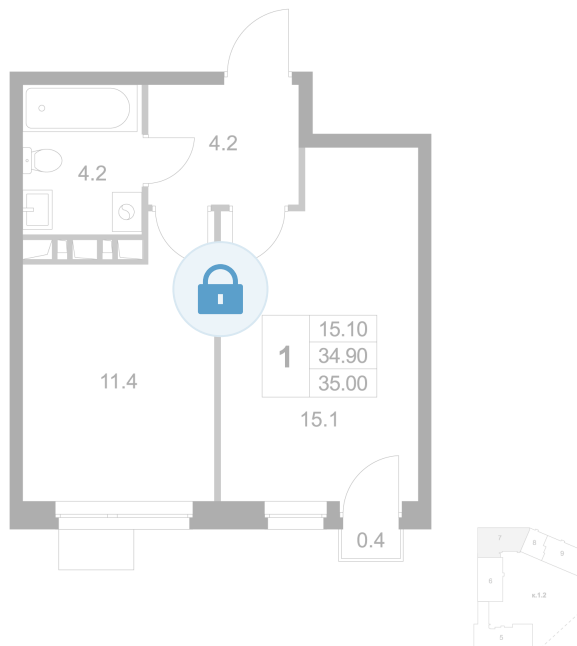

Номер: K286

1 комнатная 35 м<sup>2</sup>

Отсканируйте QR-код и  
смотрите на сайте  
legendamarusino.ru

## Цена по запросу

Двор

С балконом

Корпус	1.2	Этаж	2
Секция	7	Сдача	4 кв. 2026

11.04.2026 08:11 (Мск)

Не является публичной офертой, цена может быть скорректирована.  
Информация взята с сайта «legendamarusino.ru»

# На этаже 2

1 комнатная 35 м<sup>2</sup>

11.04.2026 08:11 (Мск)

Не является публичной офертой, цена может быть скорректирована.

Информация взята с сайта «legendamarusino.ru»

На генплане 1.2

1 комнатная 35 м<sup>2</sup>