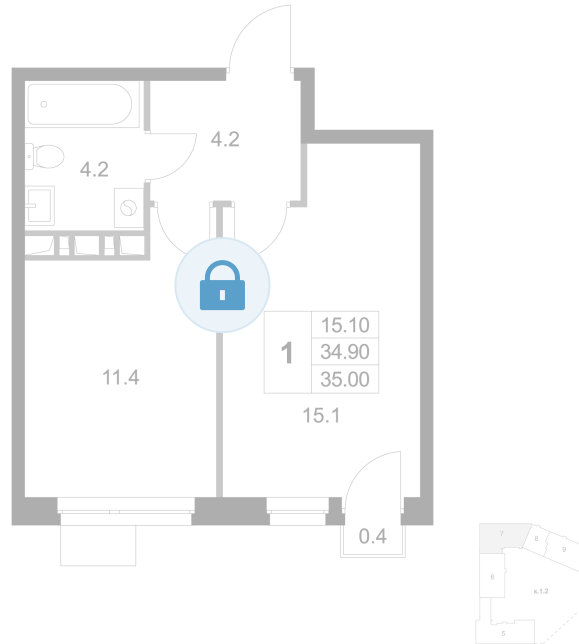

Номер: K286

1 комнатная 35 м²

Отсканируйте QR-код и
смотрите на сайте
legendamarusino.ru

Цена по запросу

Двор

С балконом

Старт продаж

Корпус	1.2	Этаж	2
Секция	7	Сдача	4 кв. 2026

26.05.2026 12:38 (Мск)

Не является публичной офертой, цена может быть скорректирована.
Информация взята с сайта «legendamarusino.ru».

На генплане 1.2

1 комнатная 35 м²

26.05.2026 12:38 (Мск)

Не является публичной офертой, цена может быть скорректирована.
Информация взята с сайта «legendamarusino.ru».