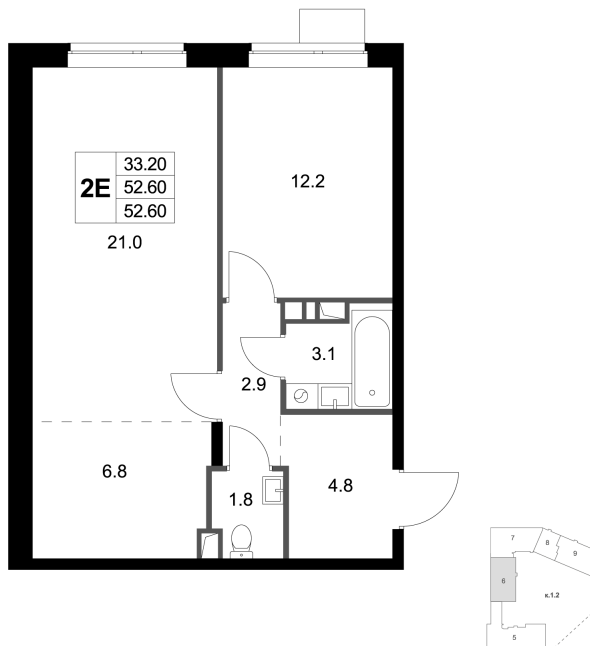

Номер: K239

2 комнатная 52.6 м²

Отсканируйте QR-код и
смотрите на сайте
legendamarusino.ru

14 728 000 руб.

В ипотеку от 63 578 руб.

Высокие потолки

Улица

Старт продаж

Кухня-гостиная

Корпус	1.2	Этаж	1
Секция	6	Сдача	4 кв. 2026

20.06.2026 13:09 (Мск)

Не является публичной офертой, цена может быть скорректирована.
Информация взята с сайта «legendamarusino.ru».

На этаже 1

2 комнатная 52.6 м²

20.06.2026 13:09 (Мск)

Не является публичной офертой, цена может быть скорректирована.

Информация взята с сайта «legendamarusino.ru».

На генплане 1.2

2 комнатная 52.6 м²

20.06.2026 13:09 (Мск)

Не является публичной офертой, цена может быть скорректирована.
Информация взята с сайта «legendamarusino.ru».