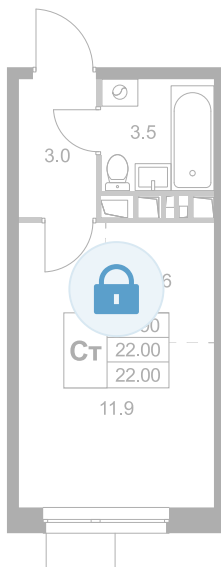

Номер: K78

Студия 22 м²

Отсканируйте QR-код и
смотрите на сайте
legendamarusino.ru

Цена по запросу

Двор

Старт продаж

Корпус	1.1	Этаж	2
Секция	3	Сдача	4 кв. 2026

25.05.2026 17:07 (Мск)

Не является публичной офертой, цена может быть скорректирована.
Информация взята с сайта «legendamarusino.ru».

На генплане 1.1

Студия 22 м²

25.05.2026 17:07 (Мск)

Не является публичной офертой, цена может быть скорректирована.
Информация взята с сайта «legendamarusino.ru».