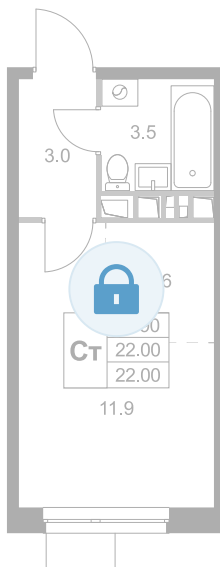

Номер: K78

Студия 22 м²

Отсканируйте QR-код и
смотрите на сайте
legendamarusino.ru

Цена по запросу

Двор

Старт продаж

Корпус	1.1	Этаж	2
Секция	3	Сдача	4 кв. 2026

09.04.2026 01:02 (Мск)

Не является публичной офертой, цена может быть скорректирована.
Информация взята с сайта «legendamarusino.ru»

На этаже 2

Студия 22 м²

09.04.2026 01:02 (Мск)

Не является публичной офертой, цена может быть скорректирована.

Информация взята с сайта «legendamarusino.ru»

На генплане 1.1

Студия 22 м²

09.04.2026 01:02 (Мск)

Не является публичной офертой, цена может быть скорректирована.

Информация взята с сайта «legendamarusino.ru»