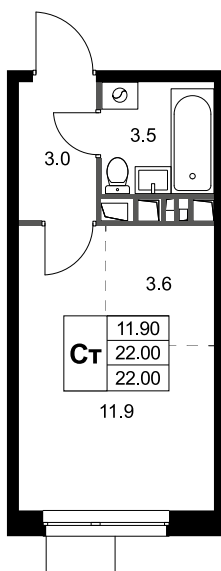

Номер: K78

СТУДИЯ 22 М²

Отсканируйте QR-код и
смотрите на сайте
legendamarusino.ru

4 613 070 руб.

В ипотеку от 18 330 руб.

Во двор

Старт продаж

Корпус	1.1	Этаж	2
Секция	3	Сдача	4 кв. 2026

15.11.2024, 09:47

Не является публичной офертой, цена может быть скорректирована.
Информация взята с сайта «legendamarusino.ru»

На этаже 2

Студия 22 м²

15.11.2024, 09:47

Не является публичной офертой, цена может быть скорректирована.
Информация взята с сайта «legendamarusino.ru»

На генплане 1.1

Студия 22 м²

15.11.2024, 09:47

Не является публичной офертой, цена может быть скорректирована.
Информация взята с сайта «legendamarusino.ru»