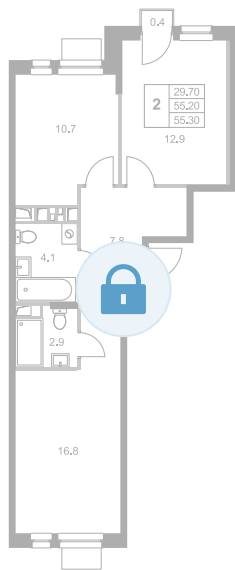

Номер: K22

2 комнатная 55.3 м²

Отсканируйте QR-код и
смотрите на сайте
legendamarusino.ru

Цена по запросу

Двор

Улица

С балконом

Мастер-спальня

Корпус	1.1	Этаж	4
Секция	1	Сдача	4 кв. 2026

11.04.2026 08:08 (Мск)

Не является публичной офертой, цена может быть скорректирована.
Информация взята с сайта «legendamarusino.ru»

На этаже 4

2 комнатная 55.3 м²

11.04.2026 08:08 (Мск)

Не является публичной офертой, цена может быть скорректирована.

Информация взята с сайта «legendamarusino.ru»

На генплане 1.1

2 комнатная 55.3 м²

11.04.2026 08:08 (Мск)

Не является публичной офертой, цена может быть скорректирована.