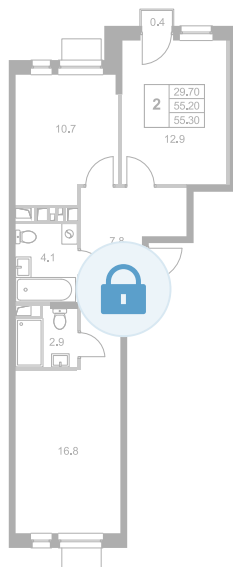

Номер: K22

2 комнатная 55.3 м²

Отсканируйте QR-код и
смотрите на сайте
legendamarusino.ru

Цена по запросу

Двор

Улица

С балконом

Мастер-спальня

Старт продаж

Корпус	1.1	Этаж	4
Секция	1	Сдача	4 кв. 2026

30.05.2026 10:58 (Мск)

Не является публичной офертой, цена может быть скорректирована.
Информация взята с сайта «legendamarusino.ru».

На этаже 4

2 комнатная 55.3 м²

30.05.2026 10:58 (Мск)

Не является публичной офертой, цена может быть скорректирована.

Информация взята с сайта «legendamarusino.ru».

На генплане 1.1

2 комнатная 55.3 м²

30.05.2026 10:58 (Мск)

Не является публичной офертой, цена может быть скорректирована.
Информация взята с сайта «legendamarusino.ru».