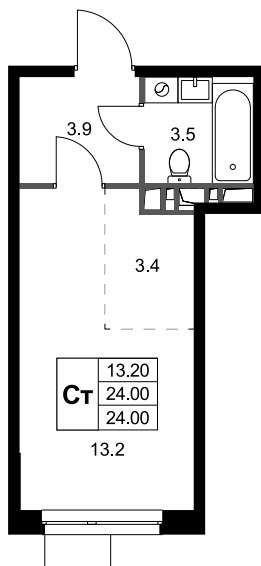

Номер: K21

СТУДИЯ 24 М²

Отсканируйте QR-код и
смотрите на сайте
legendamarusino.ru

5 047 560 руб.

В ипотеку от 20 056 руб.

На улицу

Старт продаж

Корпус	1.1	Этаж	4
Секция	1	Сдача	4 кв. 2026

15.11.2024, 09:39

Не является публичной офертой, цена может быть скорректирована.
Информация взята с сайта «legendamarusino.ru»

На этаже 4

Студия 24 м²

15.11.2024, 09:39

Не является публичной офертой, цена может быть скорректирована.
Информация взята с сайта «legendamarusino.ru»

На генплане 1.1

Студия 24 м²

15.11.2024, 09:39

Не является публичной офертой, цена может быть скорректирована.
Информация взята с сайта «legendamarusino.ru»