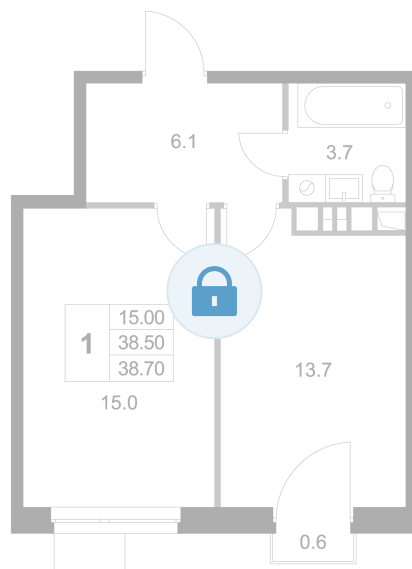

Номер: K135

1 комнатная 38.7 м²

Отсканируйте QR-код и
смотрите на сайте
legendamarusino.ru

Цена по запросу

Двор

С балконом

Корпус	1.1	Этаж	3
Секция	4	Сдача	4 кв. 2026

11.04.2026 10:59 (Мск)

Не является публичной офертой, цена может быть скорректирована.
Информация взята с сайта «legendamarusino.ru»

На этаже 3

1 комнатная 38.7 м²

11.04.2026 10:59 (Мск)

Не является публичной офертой, цена может быть скорректирована.

Информация взята с сайта «legendamarusino.ru»

На генплане 1.1

1 комнатная 38.7 м²

11.04.2026 10:59 (Мск)

Не является публичной офертой, цена может быть скорректирована.

Информация взята с сайта «legendamarusino.ru»