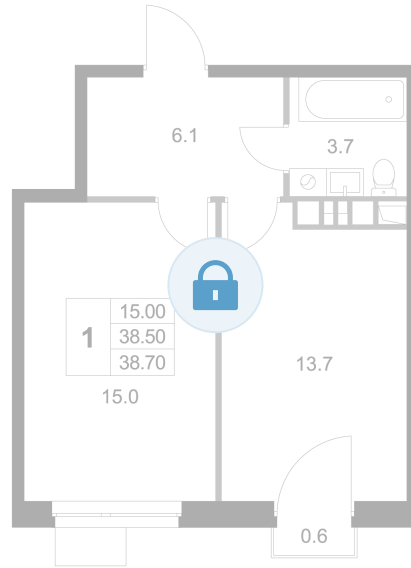

Номер: K135

1 комнатная 38.7 м<sup>2</sup>

Отсканируйте QR-код и  
смотрите на сайте  
legendamarusino.ru

## Цена по запросу

Двор

С балконом

Старт продаж

Корпус	1.1	Этаж	3
Секция	4	Сдача	4 кв. 2026

26.05.2026 15:55 (Мск)

Не является публичной офертой, цена может быть скорректирована.  
Информация взята с сайта «legendamarusino.ru».

# На этаже 3

1 комнатная 38.7 м<sup>2</sup>

26.05.2026 15:55 (Мск)

Не является публичной офертой, цена может быть скорректирована.

Информация взята с сайта «legendamarusino.ru».

На генплане 1.1

1 комнатная 38.7 м<sup>2</sup>