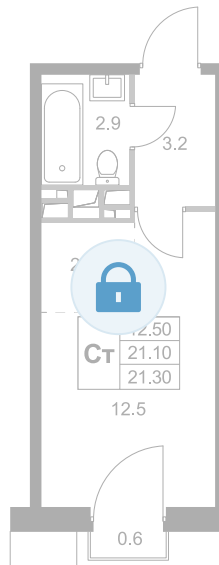

Номер: K123

Студия 21.3 м²

Отсканируйте QR-код и
смотрите на сайте
legendamarusino.ru

Цена по запросу

Двор

С балконом

Старт продаж

Корпус	1.1	Этаж	2
Секция	4	Сдача	4 кв. 2026

14.06.2026 11:38 (Мск)

Не является публичной офертой, цена может быть скорректирована.
Информация взята с сайта «legendamarusino.ru».

На этаже 2

Студия 21.3 м²

14.06.2026 11:38 (Мск)

Не является публичной офертой, цена может быть скорректирована.

Информация взята с сайта «legendamarusino.ru».

На генплане 1.1

Студия 21.3 м²

14.06.2026 11:38 (Мск)

Не является публичной офертой, цена может быть скорректирована.
Информация взята с сайта «legendamarusino.ru».