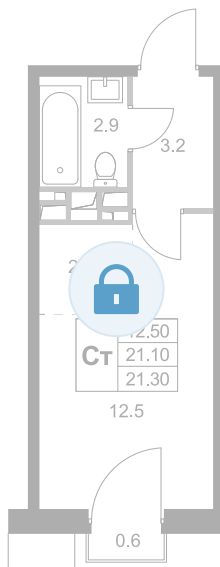

Номер: K123

Студия 21.3 м<sup>2</sup>

Отсканируйте QR-код и  
смотрите на сайте  
legendamarusino.ru

## Цена по запросу

Двор

С балконом

Корпус	1.1	Этаж	2
Секция	4	Сдача	4 кв. 2026

11.04.2026 10:58 (Мск)

Не является публичной офертой, цена может быть скорректирована.  
Информация взята с сайта «legendamarusino.ru»

# На этаже 2

Студия 21.3 м<sup>2</sup>

11.04.2026 10:58 (Мск)

Не является публичной офертой, цена может быть скорректирована.

Информация взята с сайта «legendamarusino.ru»

На генплане 1.1

Студия 21.3 м<sup>2</sup>