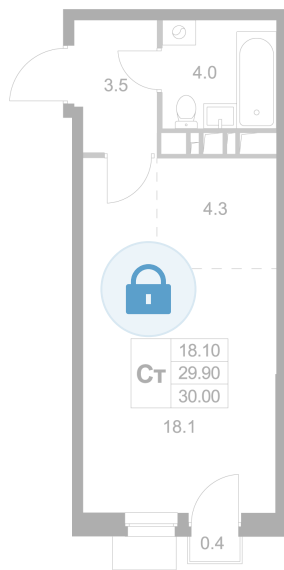

Номер: K267

Студия 30 м²

Отсканируйте QR-код и
смотрите на сайте
legendamarusino.ru

Цена по запросу

Двор

Угловая

С балконом

Старт продаж

Корпус	1.2	Этаж	5
Секция	6	Сдача	4 кв. 2026

20.06.2026 07:27 (Мск)

Не является публичной офертой, цена может быть скорректирована.
Информация взята с сайта «legendamarusino.ru».

На этаже 5

Студия 30 м²

20.06.2026 07:27 (Мск)