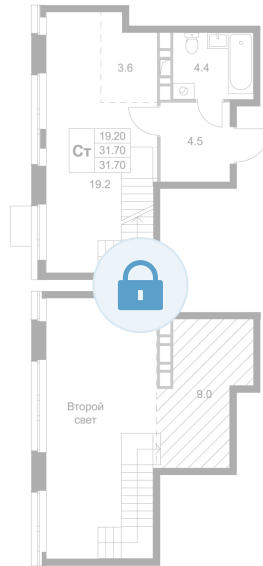

Номер: K175

Студия 40.7 м²

Отсканируйте QR-код и
смотрите на сайте
legendamarusino.ru

Цена по запросу

Высокие потолки

Улица

Старт продаж

Корпус	1.1	Этаж	7
Секция	4	Сдача	4 кв. 2026

31.05.2026 15:27 (Мск)

Не является публичной офертой, цена может быть скорректирована.
Информация взята с сайта «legendamarusino.ru».

На генплане 1.1

Студия 40.7 м²

31.05.2026 15:27 (Мск)

Не является публичной офертой, цена может быть скорректирована.
Информация взята с сайта «legendamarusino.ru».