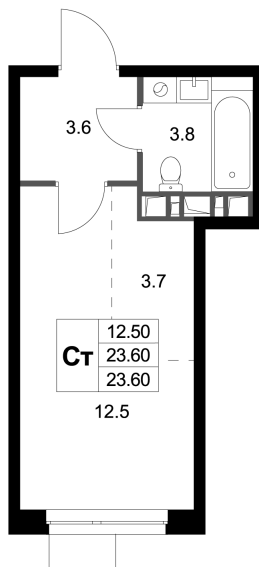

Номер: K147

Студия 23.6 м²

Отсканируйте QR-код и
смотрите на сайте
legendamarusino.ru

8 897 200 руб.

В ипотеку от 38 408 руб.

Двор

Старт продаж

Корпус	1.1	Этаж	4
Секция	4	Сдача	4 кв. 2026

07.06.2026 19:39 (Мск)

Не является публичной офертой, цена может быть скорректирована.
Информация взята с сайта «legendamarusino.ru».

На этаже 4

Студия 23.6 м²

07.06.2026 19:39 (Мск)

Не является публичной офертой, цена может быть скорректирована.

Информация взята с сайта «legendamarusino.ru».

На генплане 1.1

Студия 23.6 м²

07.06.2026 19:39 (Мск)

Не является публичной офертой, цена может быть скорректирована.
Информация взята с сайта «legendamarusino.ru».