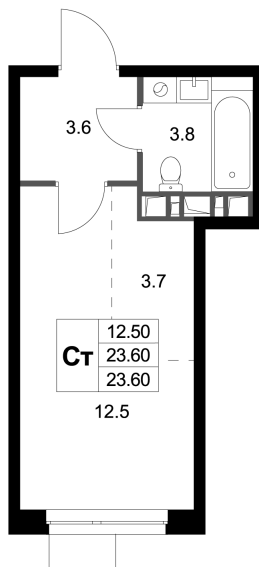

Номер: K147

Студия 23.6 м²

Отсканируйте QR-код и
смотрите на сайте
legendamarusino.ru

5 900 000 руб.

В ипотеку от 26 562 руб.

Двор

Старт продаж

Корпус	1.1	Этаж	4
Секция	4	Сдача	4 кв. 2026

23.04.2026 16:08 (Мск)

Не является публичной офертой, цена может быть скорректирована.
Информация взята с сайта «legendamarusino.ru»

На этаже 4

Студия 23.6 м²

23.04.2026 16:08 (Мск)

Не является публичной офертой, цена может быть скорректирована.

Информация взята с сайта «legendamarusino.ru»

На генплане 1.1

Студия 23.6 м²

23.04.2026 16:08 (Мск)

Не является публичной офертой, цена может быть скорректирована.
Информация взята с сайта «legendamarusino.ru»