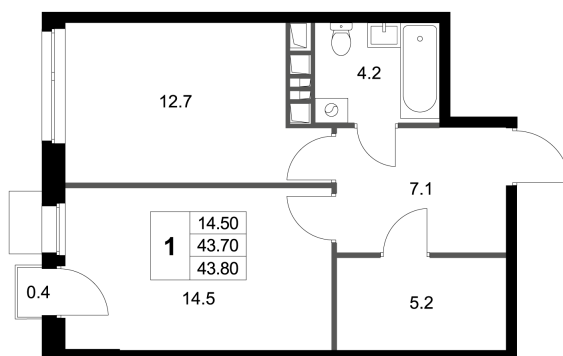

Номер: K282

Отсканируйте QR-код и
смотрите на сайте
legendamarusino.ru

1 КОМНАТНАЯ 43.8 М²

8 309 736 руб.

В ипотеку от 33 017 руб.

На улицу

С балконом

Старт продаж

Корпус	1.2	Этаж	2
Секция	7	Сдача	4 кв. 2026

15.11.2024, 10:21

Не является публичной офертой, цена может быть скорректирована.
Информация взята с сайта «legendamarusino.ru»

На этаже 2

1 комнатная 43.8 м²

15.11.2024, 10:21

Не является публичной офертой, цена может быть скорректирована.
Информация взята с сайта «legendamarusino.ru»

На генплане 1.2

1 комнатная 43.8 м²

15.11.2024, 10:21

Не является публичной офертой, цена может быть скорректирована.
Информация взята с сайта «legendamarusino.ru»