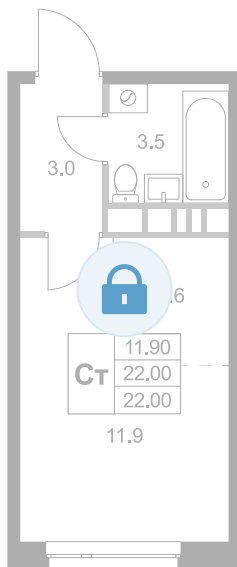

Номер: K110

Студия 22 м²

Отсканируйте QR-код и
смотрите на сайте
legendamarusino.ru

Цена по запросу

Высокие потолки

Двор

Корпус	1.1	Этаж	6
Секция	3	Сдача	4 кв. 2026

11.04.2026 10:59 (Мск)

Не является публичной офертой, цена может быть скорректирована.
Информация взята с сайта «legendamarusino.ru»

На этаже 6

Студия 22 м²

11.04.2026 10:59 (Мск)

Не является публичной офертой, цена может быть скорректирована.

Информация взята с сайта «legendamarusino.ru»

На генплане 1.1

Студия 22 м²

11.04.2026 10:59 (Мск)

Не является публичной офертой, цена может быть скорректирована.

Информация взята с сайта «legendamarusino.ru»