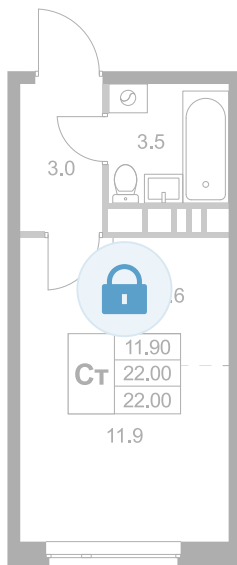

Номер: K110

Студия 22 м<sup>2</sup>

Отсканируйте QR-код и  
смотрите на сайте  
legendamarusino.ru

## Цена по запросу

Высокие потолки

Двор

Старт продаж

Корпус	1.1	Этаж	6
Секция	3	Сдача	4 кв. 2026

26.05.2026 14:53 (Мск)

Не является публичной офертой, цена может быть скорректирована.  
Информация взята с сайта «legendamarusino.ru».

# На этаже 6

Студия 22 м<sup>2</sup>

26.05.2026 14:53 (Мск)

Не является публичной офертой, цена может быть скорректирована.

Информация взята с сайта «legendamarusino.ru».

На генплане 1.1

Студия 22 м<sup>2</sup>