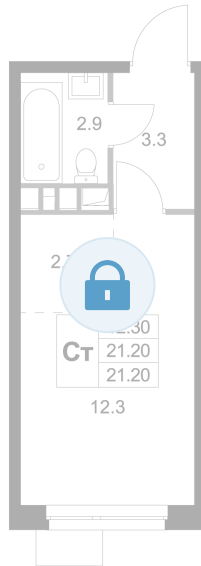

Номер: K193

Студия 21.2 м²

Отсканируйте QR-код и
смотрите на сайте
legendamarusino.ru

Цена по запросу

Двор

Старт продаж

Корпус	1.2	Этаж	3
Секция	5	Сдача	4 кв. 2026

12.06.2026 19:22 (Мск)

Не является публичной офертой, цена может быть скорректирована.
Информация взята с сайта «legendamarusino.ru».

На этаже 3

Студия 21.2 м²

12.06.2026 19:22 (Мск)

Не является публичной офертой, цена может быть скорректирована.

Информация взята с сайта «legendamarusino.ru».

На генплане 1.2

Студия 21.2 м²

12.06.2026 19:22 (Мск)

Не является публичной офертой, цена может быть скорректирована.
Информация взята с сайта «legendamarusino.ru».