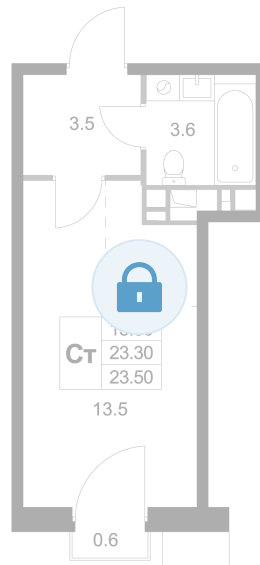

Номер: K133

Студия 23.5 м<sup>2</sup>

Отсканируйте QR-код и  
смотрите на сайте  
legendamarusino.ru

## Цена по запросу

Двор

С балконом

Старт продаж

Корпус	1.1	Этаж	3
Секция	4	Сдача	4 кв. 2026

28.04.2026 17:51 (Мск)

Не является публичной офертой, цена может быть скорректирована.  
Информация взята с сайта «legendamarusino.ru»

На генплане 1.1

Студия 23.5 м<sup>2</sup>

28.04.2026 17:51 (Мск)

Не является публичной офертой, цена может быть скорректирована.

Информация взята с сайта «legendamarusino.ru»