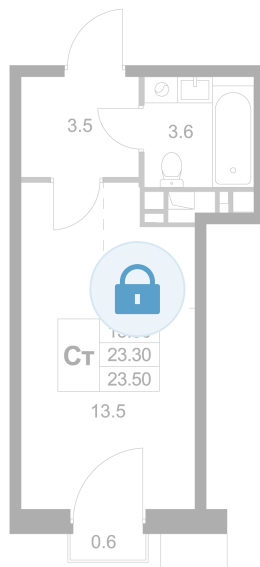

Номер: K133

Студия 23.5 м²

Отсканируйте QR-код и
смотрите на сайте
legendamarusino.ru

Цена по запросу

Двор

С балконом

Старт продаж

Корпус	1.1	Этаж	3
Секция	4	Сдача	4 кв. 2026

12.06.2026 19:24 (Мск)

Не является публичной офертой, цена может быть скорректирована.
Информация взята с сайта «legendamarusino.ru».

На этаже 3

Студия 23.5 м²

12.06.2026 19:24 (Мск)

Не является публичной офертой, цена может быть скорректирована.

Информация взята с сайта «legendamarusino.ru».

На генплане 1.1

Студия 23.5 м²

12.06.2026 19:24 (Мск)

Не является публичной офертой, цена может быть скорректирована.
Информация взята с сайта «legendamarusino.ru».