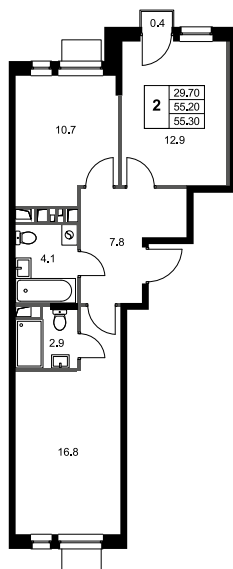

Номер: K10

# 2 КОМНАТНАЯ 55.3 М<sup>2</sup>

Отсканируйте QR-код и  
смотрите на сайте  
legendamarusino.ru

## 9 994 369 руб.

В ипотеку от 39 711 руб.

На улицу и двор

С балконом

Мастер-спальня

Старт продаж

Корпус	1.1	Этаж	2
Секция	1	Сдача	4 кв. 2026

15.11.2024, 09:45