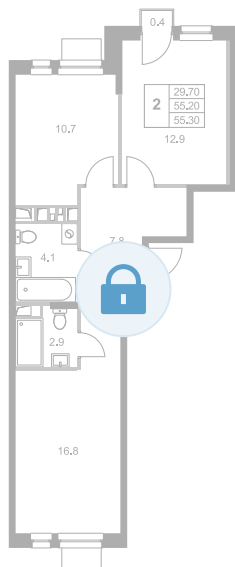

Номер: K10

2 комнатная 55.3 м²

Отсканируйте QR-код и
смотрите на сайте
legendamarusino.ru

Цена по запросу

Двор

Улица

С балконом

Мастер-спальня

Старт продаж

Корпус	1.1	Этаж	2
Секция	1	Сдача	4 кв. 2026

31.05.2026 15:43 (Мск)

Не является публичной офертой, цена может быть скорректирована.
Информация взята с сайта «legendamarusino.ru».

На этаже 2

2 комнатная 55.3 м²

31.05.2026 15:43 (Мск)

Не является публичной офертой, цена может быть скорректирована.
Информация взята с сайта «legendamarusino.ru».

На генплане 1.1

2 комнатная 55.3 м²

31.05.2026 15:43 (Мск)

Не является публичной офертой, цена может быть скорректирована.
Информация взята с сайта «legendamarusino.ru».