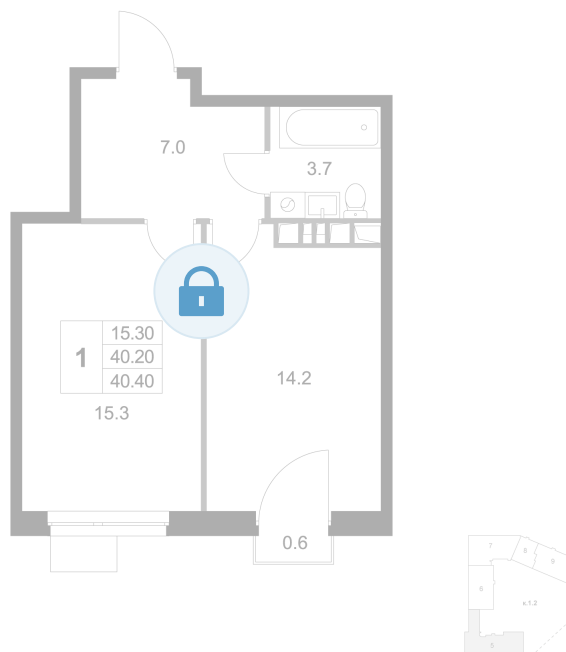

Номер: K206

1 комнатная 40.4 м²

Отсканируйте QR-код и
смотрите на сайте
legendamarusino.ru

Цена по запросу

Двор

С балконом

Старт продаж

Корпус	1.2	Этаж	4
Секция	5	Сдача	4 кв. 2026

30.05.2026 14:58 (Мск)

Не является публичной офертой, цена может быть скорректирована.
Информация взята с сайта «legendamarusino.ru».

На этаже 4

1 комнатная 40.4 м²

30.05.2026 14:58 (Мск)

Не является публичной офертой, цена может быть скорректирована.

Информация взята с сайта «legendamarusino.ru».

На генплане 1.2

1 комнатная 40.4 м²

30.05.2026 14:58 (Мск)

Не является публичной офертой, цена может быть скорректирована.
Информация взята с сайта «legendamarusino.ru».