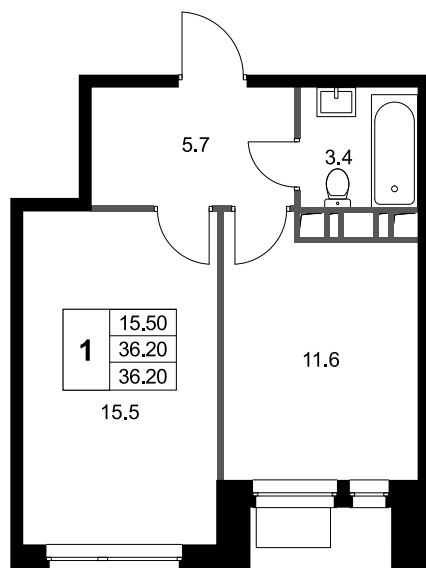

Номер: K56

Отсканируйте QR-код и
смотрите на сайте
legendamarusino.ru

1 КОМНАТНАЯ 36.2 М²

от 7 240 000 руб.

В ипотеку от 25 647 руб.

На улицу

Улица

Старт продаж

На этаже 5

1 комнатная 36.2 м²

Адрес офиса продаж

Московская обл, г Люберцы, деревня Марусино, ул Заречная, д 10 к 1

03.04.2025 10:19 (Мск)

Не является публичной офертой, цена может быть скорректирована. Информация взята с сайта «legendamarusino.ru»