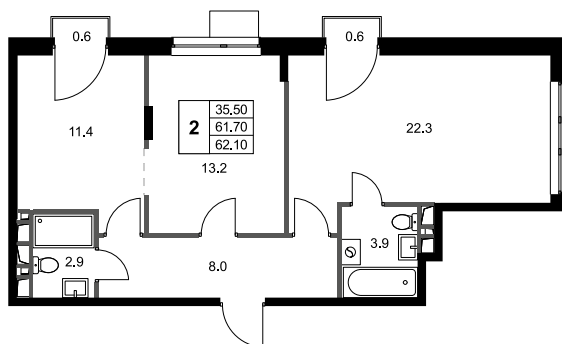

Номер: K120

2 комнатная 62.1 м²

Отсканируйте QR-код и
смотрите на сайте
legendamarusino.ru

17 263 800 руб.

В ипотеку от 74 524 руб.

Двор

Улица

Угловая

С балконом

Мастер-спальня

Старт продаж

Корпус	1.1	Этаж	2
Секция	4	Сдача	4 кв. 2026

20.06.2026 21:21 (Мск)

Не является публичной офертой, цена может быть скорректирована.
Информация взята с сайта «legendamarusino.ru».

На этаже 2

2 комнатная 62.1 м²

20.06.2026 21:21 (Мск)

Не является публичной офертой, цена может быть скорректирована.

Информация взята с сайта «legendamarusino.ru».

На генплане 1.1

2 комнатная 62.1 м²

20.06.2026 21:21 (Мск)