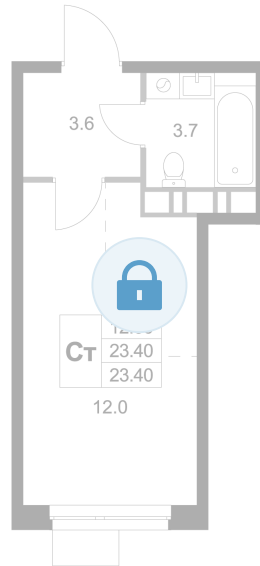

Номер: K165

Студия 23.4 м²

Отсканируйте QR-код и
смотрите на сайте
legendamarusino.ru

Цена по запросу

Двор

Старт продаж

Корпус	1.1	Этаж	6
Секция	4	Сдача	4 кв. 2026

21.06.2026 15:04 (Мск)

Не является публичной офертой, цена может быть скорректирована.
Информация взята с сайта «legendamarusino.ru».

На этаже 6

Студия 23.4 м²

21.06.2026 15:04 (Мск)

Не является публичной офертой, цена может быть скорректирована.
Информация взята с сайта «legendamarusino.ru».

На генплане 1.1

Студия 23.4 м²

21.06.2026 15:04 (Мск)

Не является публичной офертой, цена может быть скорректирована.
Информация взята с сайта «legendamarusino.ru».