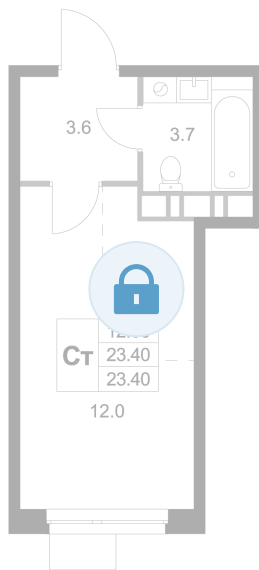

Номер: K165

Студия 23.4 м²

Отсканируйте QR-код и
смотрите на сайте
legendamarusino.ru

Цена по запросу

Двор

Старт продаж

Корпус	1.1	Этаж	6
Секция	4	Сдача	4 кв. 2026

21.06.2026 16:26 (Мск)

Не является публичной офертой, цена может быть скорректирована.
Информация взята с сайта «legendamarusino.ru».

На этаже 6

Студия 23.4 м²

21.06.2026 16:26 (Мск)

Не является публичной офертой, цена может быть скорректирована.
Информация взята с сайта «legendamarusino.ru».

На генплане 1.1

Студия 23.4 м²

21.06.2026 16:26 (Мск)

Не является публичной офертой, цена может быть скорректирована.
Информация взята с сайта «legendamarusino.ru».