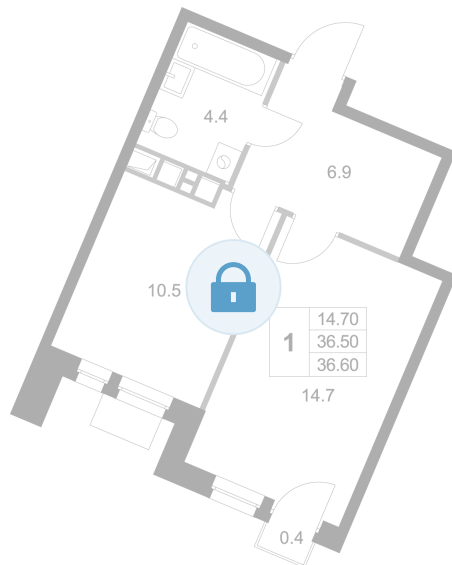

Номер: K310

Отсканируйте QR-код и
смотрите на сайте
legendamarusino.ru

1 комнатная 36.6 м²

Цена по запросу

Двор

С балконом

Корпус	1.2	Этаж	3
Секция	8	Сдача	4 кв. 2026

11.04.2026 10:59 (Мск)

Не является публичной офертой, цена может быть скорректирована.
Информация взята с сайта «legendamarusino.ru»

На генплане 1.2

1 комнатная 36.6 м²

11.04.2026 10:59 (Мск)

Не является публичной офертой, цена может быть скорректирована.