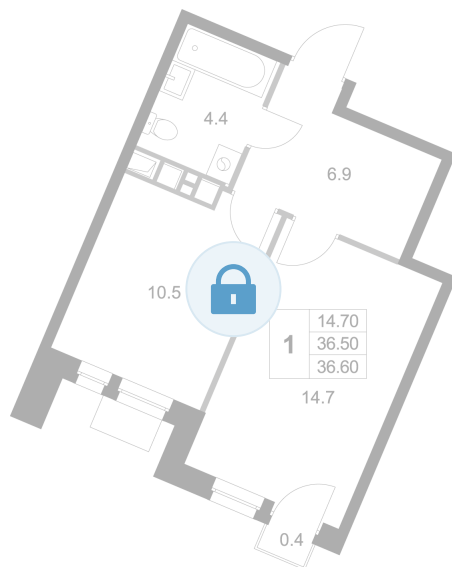

Номер: K310

1 комнатная 36.6 м²

Отсканируйте QR-код и
смотрите на сайте
legendamarusino.ru

Цена по запросу

Двор

С балконом

Старт продаж

Корпус	1.2	Этаж	3
Секция	8	Сдача	4 кв. 2026

12.06.2026 19:24 (Мск)

Не является публичной офертой, цена может быть скорректирована.
Информация взята с сайта «legendamarusino.ru».

На генплане 1.2

1 комнатная 36.6 м²

12.06.2026 19:24 (Мск)

Не является публичной офертой, цена может быть скорректирована.
Информация взята с сайта «legendamarusino.ru».