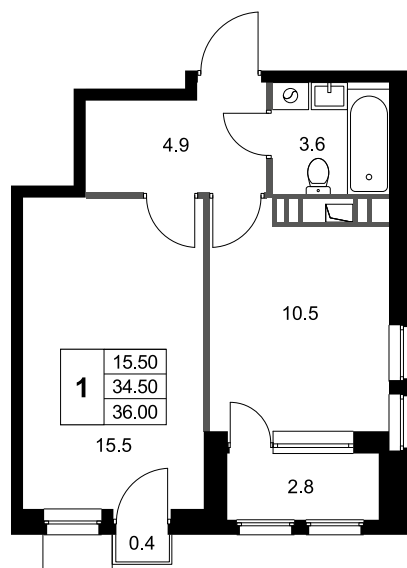

Номер: K26

Отсканируйте QR-код и
смотрите на сайте
legendamarusino.ru

1 КОМНАТНАЯ 36 М²

от 7 200 000 руб.

В ипотеку от 25 506 руб.

На улицу

Улица

Угловая