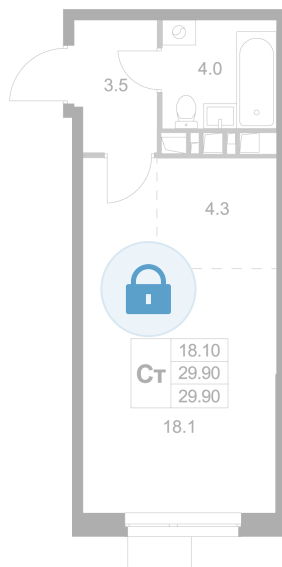

Номер: K243

Студия 29.9 м<sup>2</sup>

Отсканируйте QR-код и  
смотрите на сайте  
legendamarusino.ru

## Цена по запросу

Двор

Старт продаж

Корпус	1.2	Этаж	2
Секция	6	Сдача	4 кв. 2026

20.06.2026 07:27 (Мск)

Не является публичной офертой, цена может быть скорректирована.  
Информация взята с сайта «legendamarusino.ru».

# На этаже 2

Студия 29.9 м<sup>2</sup>

20.06.2026 07:27 (Мск)

Не является публичной офертой, цена может быть скорректирована.

Информация взята с сайта «legendamarusino.ru».

На генплане 1.2

Студия 29.9 м<sup>2</sup>