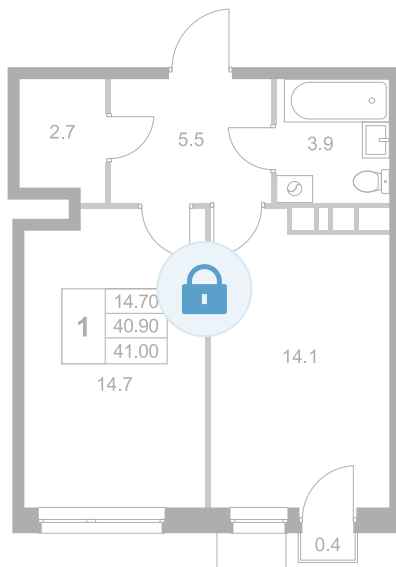

Номер: K108

1 комнатная 41 м²

Отсканируйте QR-код и
смотрите на сайте
legendamarusino.ru

Цена по запросу

Высокие потолки

Двор

С балконом

Корпус	1.1	Этаж	6
Секция	3	Сдача	4 кв. 2026

11.04.2026 08:15 (Мск)

Не является публичной офертой, цена может быть скорректирована.
Информация взята с сайта «legendamarusino.ru»

На этаже 6

1 комнатная 41 м²

11.04.2026 08:15 (Мск)

Не является публичной офертой, цена может быть скорректирована.

Информация взята с сайта «legendamarusino.ru»

На генплане 1.1

1 комнатная 41 м²

11.04.2026 08:15 (Мск)

Не является публичной офертой, цена может быть скорректирована.
Информация взята с сайта «legendamarusino.ru»