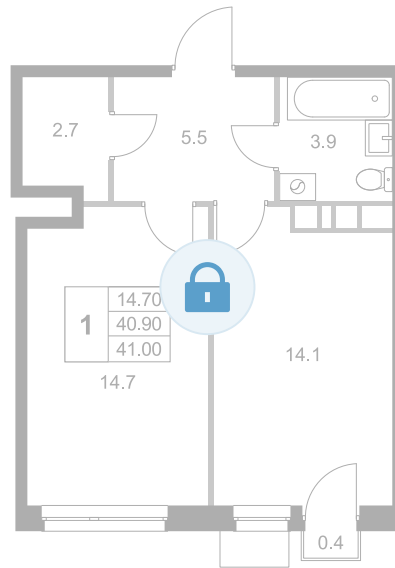

Номер: K108

1 комнатная 41 м²

Отсканируйте QR-код и
смотрите на сайте
legendamarusino.ru

Цена по запросу

Высокие потолки

Двор

С балконом

Старт продаж

Корпус	1.1	Этаж	6
Секция	3	Сдача	4 кв. 2026

31.05.2026 00:00 (Мск)

Не является публичной офертой, цена может быть скорректирована.
Информация взята с сайта «legendamarusino.ru».

На этаже 6

1 комнатная 41 м²