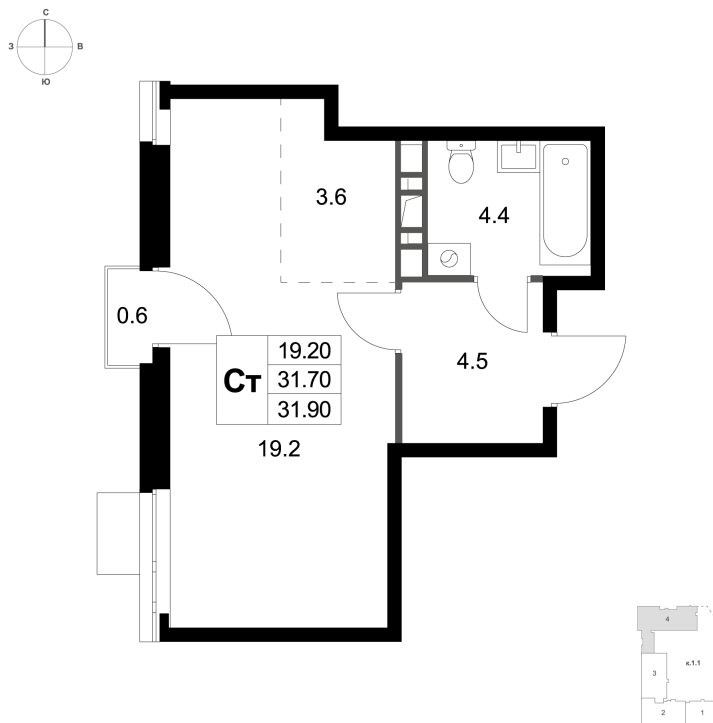

Номер: K140

СТУДИЯ 31.9 М²

Отсканируйте QR-код и
смотрите на сайте
legendamarusino.ru

6 380 000 руб.

В ипотеку от 25 350 руб.

На улицу

С балконом

Старт продаж

Корпус 1.1

Этаж 3

Секция 4

Сдача 4 кв. 2026

15.11.2024, 10:14

Не является публичной офертой, цена может быть скорректирована.
Информация взята с сайта «legendamarusino.ru»

На этаже 3

Студия 31.9 м²

15.11.2024, 10:14

Не является публичной офертой, цена может быть скорректирована.

Информация взята с сайта «legendamarusino.ru»

На генплане 1.1

Студия 31.9 м²

15.11.2024, 10:14

Не является публичной офертой, цена может быть скорректирована.
Информация взята с сайта «legendamarusino.ru»