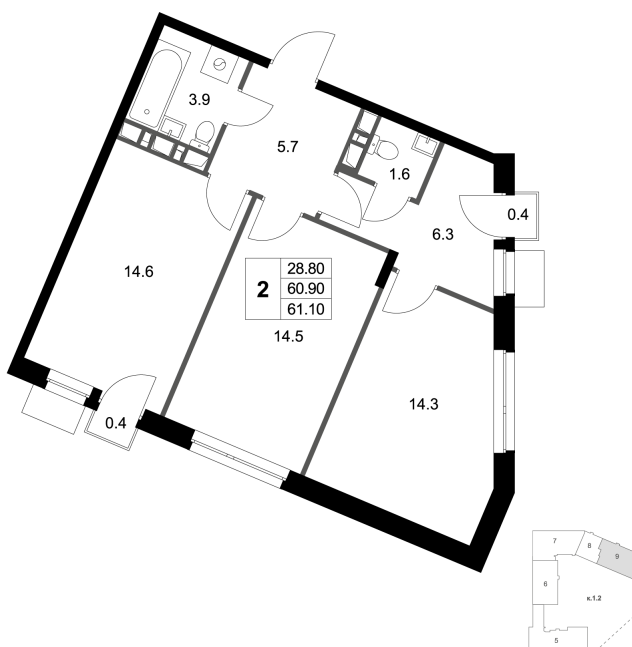

Номер: K329

2 КОМНАТНАЯ 61.1 М²

Отсканируйте QR-код и
смотрите на сайте
legendamarusino.ru

10 981 503 руб.

В ипотеку от 43 633 руб.

На улицу и двор

Угловая

С балконом

Мастер-спальня

Старт продаж

Корпус	1.2	Этаж	2
Секция	9	Сдача	4 кв. 2026

15.11.2024, 10:58

Не является публичной офертой, цена может быть скорректирована.
Информация взята с сайта «legendamarusino.ru»

На этаже 2

2 комнатная 61.1 м²

15.11.2024, 10:58

Не является публичной офертой, цена может быть скорректирована.

Информация взята с сайта «legendamarusino.ru»

На генплане 1.2

2 комнатная 61.1 м²

15.11.2024, 10:58

Не является публичной офертой, цена может быть скорректирована.
Информация взята с сайта «legendamarusino.ru»