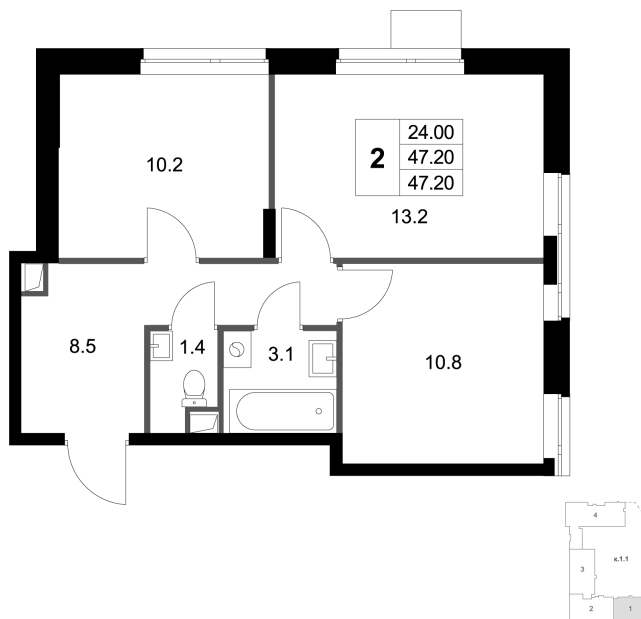

Номер: K1

2 КОМНАТНАЯ 47.2 М²

Отсканируйте QR-код и
смотрите на сайте
legendamarusino.ru

8 378 472 руб.

В ипотеку от 33 291 руб.

Высокие потолки

На улицу и двор

Угловая

Старт продаж

Корпус	1.1	Этаж	1
Секция	1	Сдача	4 кв. 2026

15.11.2024, 09:35

Не является публичной офертой, цена может быть скорректирована.
Информация взята с сайта «legendamarusino.ru»

На этаже 1

2 комнатная 47.2 м²

15.11.2024, 09:35

Не является публичной офертой, цена может быть скорректирована.
Информация взята с сайта «legendamarusino.ru»

На генплане 1.1

2 комнатная 47.2 м²

15.11.2024, 09:35

Не является публичной офертой, цена может быть скорректирована.