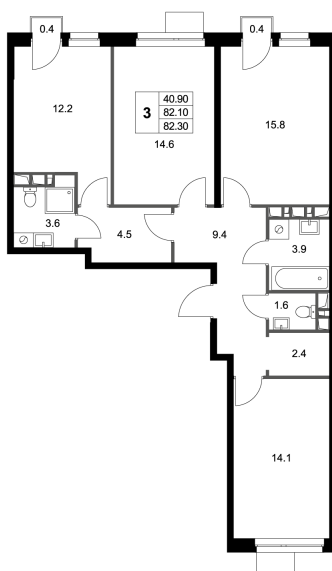

Номер: K285

3 КОМНАТНАЯ 82.3 М²

Отсканируйте QR-код и
смотрите на сайте
legendamarusino.ru

14 956 379 руб.

В ипотеку от 59 427 руб.

На улицу и двор

С балконом

Мастер-спальня

Старт продаж

Корпус	1.2	Этаж	2
Секция	7	Сдача	4 кв. 2026

15.11.2024, 11:43

Не является публичной офертой, цена может быть скорректирована.
Информация взята с сайта «legendamarusino.ru»

На этаже 2

3 комнатная 82.3 м²

15.11.2024, 11:43

Не является публичной офертой, цена может быть скорректирована.
Информация взята с сайта «legendamarusino.ru»

На генплане 1.2

3 комнатная 82.3 м²

15.11.2024, 11:43

Не является публичной офертой, цена может быть скорректирована.
Информация взята с сайта «legendamarusino.ru»