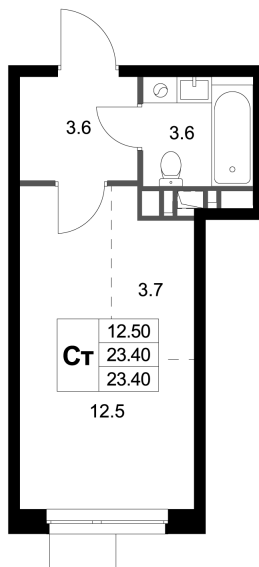

Номер: K138

Студия 23.4 м²

Отсканируйте QR-код и
смотрите на сайте
legendamarusino.ru

8 775 000 руб.

В ипотеку от 37 880 руб.

Двор

Старт продаж

Корпус	1.1	Этаж	3
Секция	4	Сдача	4 кв. 2026

02.06.2026 03:13 (Мск)

Не является публичной офертой, цена может быть скорректирована.
Информация взята с сайта «legendamarusino.ru».

На этаже 3

Студия 23.4 м²

02.06.2026 03:13 (Мск)

Не является публичной офертой, цена может быть скорректирована.

Информация взята с сайта «legendamarusino.ru».

На генплане 1.1

Студия 23.4 м²

02.06.2026 03:13 (Мск)

Не является публичной офертой, цена может быть скорректирована.
Информация взята с сайта «legendamarusino.ru».