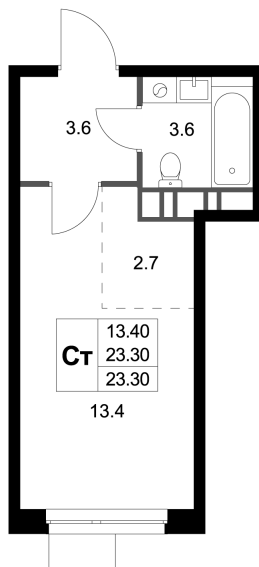

Номер: K223

# Студия 23.3 м<sup>2</sup>

Отсканируйте QR-код и  
смотрите на сайте  
legendamarusino.ru

9 017 100 руб.

В ипотеку от 38 925 руб.

Двор

Старт продаж

Корпус	1.2	Этаж	6
Секция	5	Сдача	4 кв. 2026

02.06.2026 03:17 (Мск)

# На этаже 6

Студия 23.3 м<sup>2</sup>

02.06.2026 03:17 (Мск)

Не является публичной офертой, цена может быть скорректирована.

Информация взята с сайта «legendamarusino.ru».

На генплане 1.2

Студия 23.3 м<sup>2</sup>