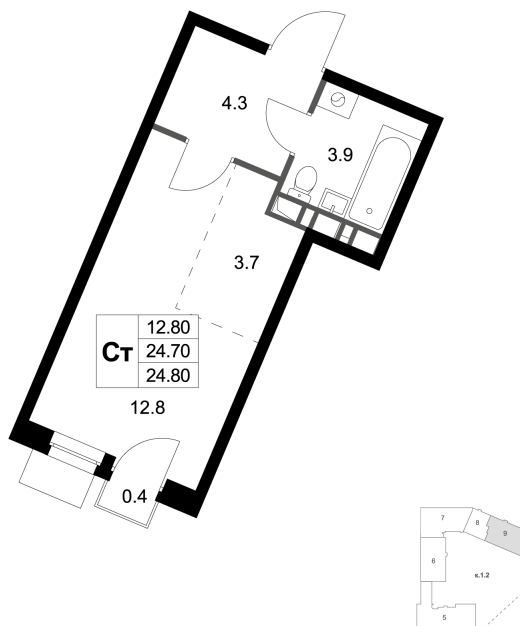

Номер: K339

# СТУДИЯ 24.8 М<sup>2</sup>

Отсканируйте QR-код и  
смотрите на сайте  
legendamarusino.ru

## 5 208 000 руб.

В ипотеку от 20 693 руб.

Во двор

С балконом

Старт продаж

Корпус	1.2	Этаж	3
Секция	9	Сдача	4 кв. 2026

15.11.2024, 10:47

Не является публичной офертой, цена может быть скорректирована.  
Информация взята с сайта «legendamarusino.ru»

# На этаже 3

Студия 24.8 м<sup>2</sup>

15.11.2024, 10:47

Не является публичной офертой, цена может быть скорректирована.  
Информация взята с сайта «legendamarusino.ru»

На генплане 1.2

Студия 24.8 м<sup>2</sup>