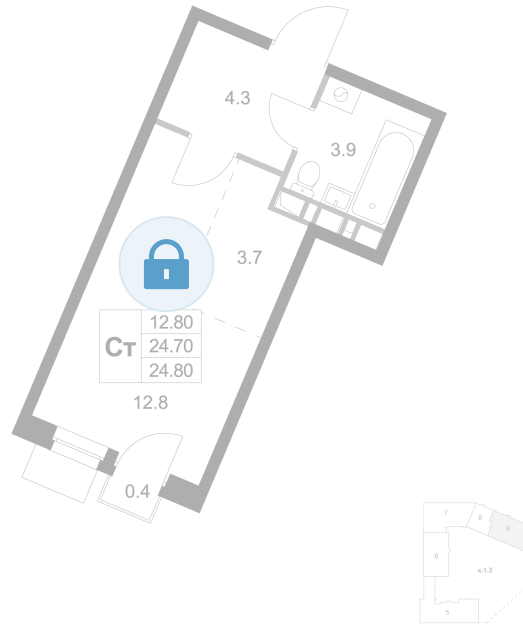

Номер: K339

Студия 24.8 м²

Отсканируйте QR-код и
смотрите на сайте
legendamarusino.ru

Цена по запросу

Двор

С балконом

Старт продаж

Корпус	1.2	Этаж	3
Секция	9	Сдача	4 кв. 2026

30.05.2026 11:57 (Мск)

Не является публичной офертой, цена может быть скорректирована.
Информация взята с сайта «legendamarusino.ru».

На этаже 3

Студия 24.8 м²

30.05.2026 11:57 (Мск)

Не является публичной офертой, цена может быть скорректирована.

Информация взята с сайта «legendamarusino.ru».

На генплане 1.2

Студия 24.8 м²

30.05.2026 11:57 (Мск)

Не является публичной офертой, цена может быть скорректирована.
Информация взята с сайта «legendamarusino.ru».