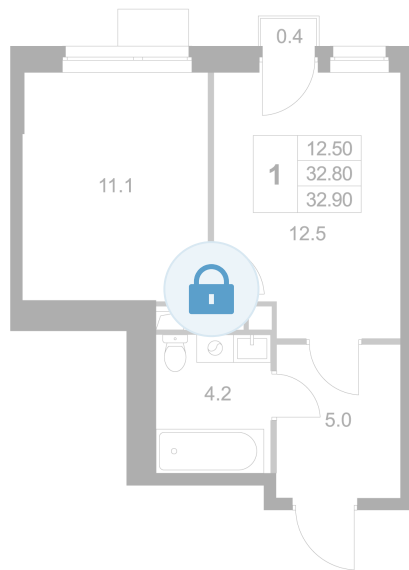

Номер: K249

1 комнатная 32.9 м²

Отсканируйте QR-код и
смотрите на сайте
legendamarusino.ru

Цена по запросу

Улица

С балконом

Старт продаж

Корпус	1.2	Этаж	3
Секция	6	Сдача	4 кв. 2026

30.05.2026 16:55 (Мск)

Не является публичной офертой, цена может быть скорректирована.
Информация взята с сайта «legendamarusino.ru».

На этаже 3

1 комнатная 32.9 м²

30.05.2026 16:55 (Мск)

Не является публичной офертой, цена может быть скорректирована.

Информация взята с сайта «legendamarusino.ru».

На генплане 1.2

1 комнатная 32.9 м²

30.05.2026 16:55 (Мск)

Не является публичной офертой, цена может быть скорректирована.
Информация взята с сайта «legendamarusino.ru».