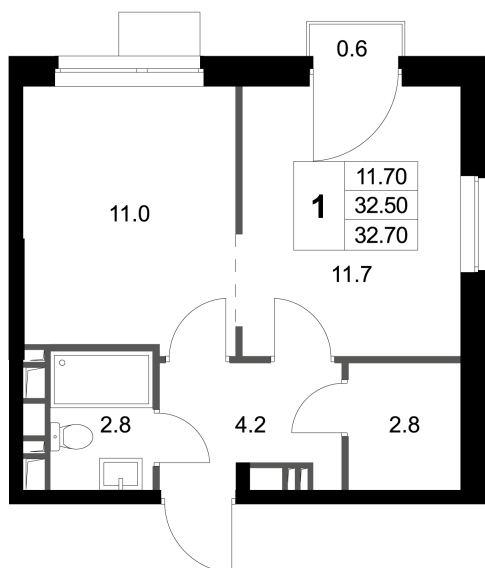

Номер: K210

Отсканируйте QR-код и
смотрите на сайте
legendamarusino.ru

1 КОМНАТНАЯ 32.7 М²

6 297 366 руб.

В ипотеку от 25 022 руб.

Во двор

Угловая

С балконом

Старт продаж

Корпус	1.2	Этаж	5
Секция	5	Сдача	4 кв. 2026

15.11.2024, 09:19

Не является публичной офертой, цена может быть скорректирована.
Информация взята с сайта «legendamarusino.ru»

На этаже 5

1 комнатная 32.7 м²

15.11.2024, 09:19

Не является публичной офертой, цена может быть скорректирована.
Информация взята с сайта «legendamarusino.ru»

На генплане 1.2

1 комнатная 32.7 м²

15.11.2024, 09:19

Не является публичной офертой, цена может быть скорректирована.
Информация взята с сайта «legendamarusino.ru»