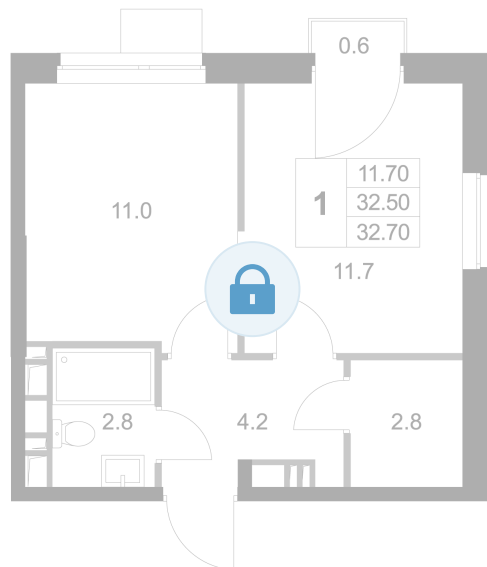

Номер: K210

1 комнатная 32.7 м²

Отсканируйте QR-код и
смотрите на сайте
legendamarusino.ru

Цена по запросу

Двор

Угловая

С балконом

Корпус 1.2

Этаж 5

Секция 5

Сдача 4 кв. 2026

11.04.2026 08:14 (Мск)

Не является публичной офертой, цена может быть скорректирована.
Информация взята с сайта «legendamarusino.ru»

На этаже 5

1 комнатная 32.7 м²

11.04.2026 08:14 (Мск)

Не является публичной офертой, цена может быть скорректирована.

Информация взята с сайта «legendamarusino.ru»

На генплане 1.2

1 комнатная 32.7 м²

11.04.2026 08:14 (Мск)

Не является публичной офертой, цена может быть скорректирована.
Информация взята с сайта «legendamarusino.ru»