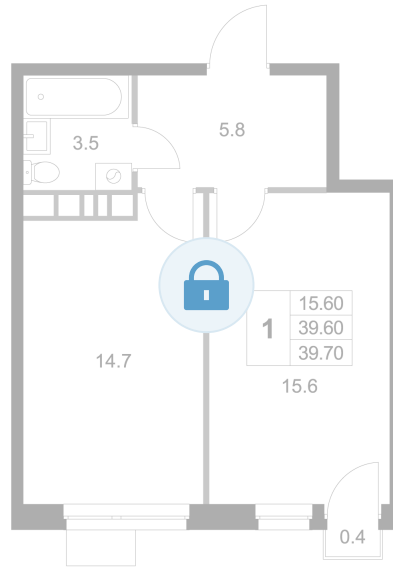

Номер: K276

1 комнатная 39.7 м²

Отсканируйте QR-код и
смотрите на сайте
legendamarusino.ru

Цена по запросу

Высокие потолки

Двор

С балконом

Старт продаж

Корпус	1.2	Этаж	6
Секция	6	Сдача	4 кв. 2026

12.06.2026 19:29 (Мск)

Не является публичной офертой, цена может быть скорректирована.
Информация взята с сайта «legendamarusino.ru».

На этаже 6

1 комнатная 39.7 м²

12.06.2026 19:29 (Мск)

Не является публичной офертой, цена может быть скорректирована.

Информация взята с сайта «legendamarusino.ru».

На генплане 1.2

1 комнатная 39.7 м²

12.06.2026 19:29 (Мск)

Не является публичной офертой, цена может быть скорректирована.
Информация взята с сайта «legendamarusino.ru».