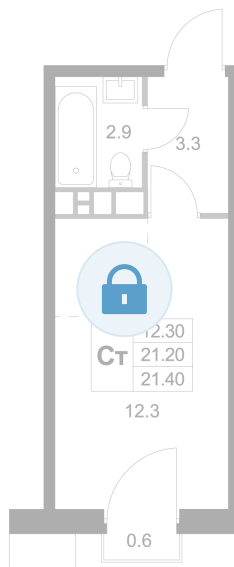

Номер: K221

Студия 21.4 м²

Отсканируйте QR-код и
смотрите на сайте
legendamarusino.ru

Цена по запросу

Двор

С балконом

Корпус	1.2	Этаж	6
Секция	5	Сдача	4 кв. 2026

11.04.2026 08:14 (Мск)

Не является публичной офертой, цена может быть скорректирована.
Информация взята с сайта «legendamarusino.ru»

На этаже 6

Студия 21.4 м²

11.04.2026 08:14 (Мск)

Не является публичной офертой, цена может быть скорректирована.

Информация взята с сайта «legendamarusino.ru»

На генплане 1.2

Студия 21.4 м²

11.04.2026 08:14 (Мск)

Не является публичной офертой, цена может быть скорректирована.

Информация взята с сайта «legendamarusino.ru»