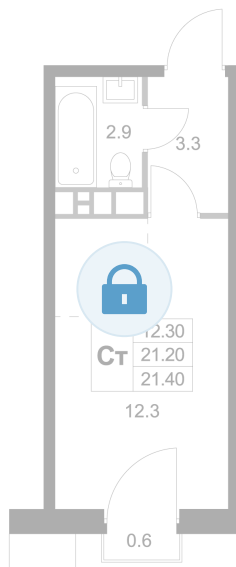

# Студия 21.4 м<sup>2</sup>

Отсканируйте QR-код и  
смотрите на сайте  
legendamarusino.ru

## Цена по запросу

Двор

С балконом

Старт продаж

Корпус	1.2	Этаж	6
Секция	5	Сдача	4 кв. 2026

31.05.2026 13:32 (Мск)

Не является публичной офертой, цена может быть скорректирована.  
Информация взята с сайта «legendamarusino.ru».

# На этаже 6

Студия 21.4 м<sup>2</sup>

31.05.2026 13:32 (Мск)

Не является публичной офертой, цена может быть скорректирована.

Информация взята с сайта «legendamarusino.ru».

На генплане 1.2

Студия 21.4 м<sup>2</sup>