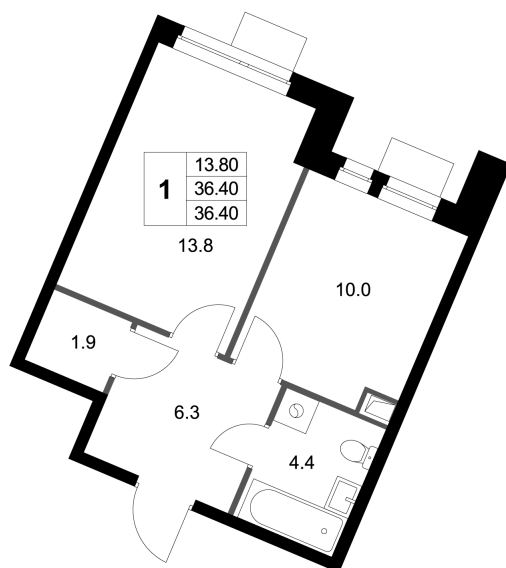

Номер: K299

Отсканируйте QR-код и
смотрите на сайте
legendamarusino.ru

1 КОМНАТНАЯ 36.4 М²

от 7 280 000 руб.

В ипотеку от 25 789 руб.

Высокие потолки

На улицу

Улица