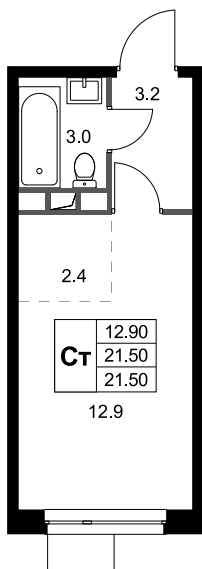

Номер: K116

СТУДИЯ 21.5 М²

Отсканируйте QR-код и
смотрите на сайте
legendamarusino.ru

4 379 550 руб.

В ипотеку от 17 402 руб.

Высокие потолки

Во двор

Старт продаж

Корпус	1.1	Этаж	1
Секция	4	Сдача	4 кв. 2026

15.11.2024, 09:28

Не является публичной офертой, цена может быть скорректирована.
Информация взята с сайта «legendamarusino.ru»

На этаже 1

Студия 21.5 м²

15.11.2024, 09:28

Не является публичной офертой, цена может быть скорректирована.
Информация взята с сайта «legendamarusino.ru»

На генплане 1.1

Студия 21.5 м²

15.11.2024, 09:28

Не является публичной офертой, цена может быть скорректирована.
Информация взята с сайта «legendamarusino.ru»