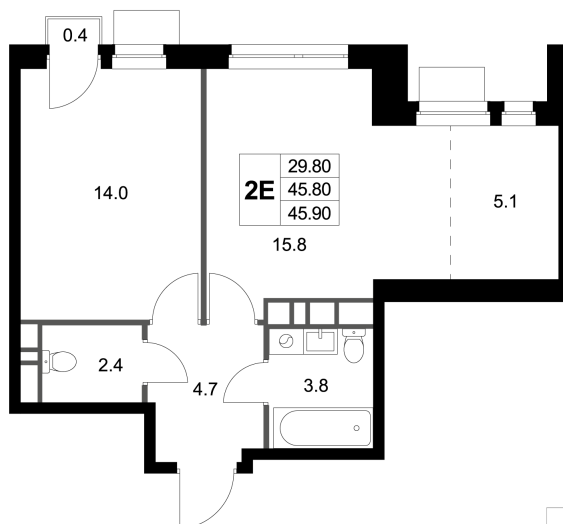

Номер: K280

2 КОМНАТНАЯ 45.9 М²

Отсканируйте QR-код и
смотрите на сайте
legendamarusino.ru

8 622 315 руб.

В ипотеку от 34 259 руб.

Высокие потолки

На улицу

С балконом

Старт продаж

Кухня-гостиная

Корпус	1.2	Этаж	6
Секция	6	Сдача	4 кв. 2026

15.11.2024, 10:44

Не является публичной офертой, цена может быть скорректирована.
Информация взята с сайта «legendamarusino.ru»

На этаже 6

2 комнатная 45.9 м²

15.11.2024, 10:44

Не является публичной офертой, цена может быть скорректирована.
Информация взята с сайта «legendamarusino.ru»

На генплане 1.2

2 комнатная 45.9 м²

15.11.2024, 10:44

Не является публичной офертой, цена может быть скорректирована.
Информация взята с сайта «legendamarusino.ru»