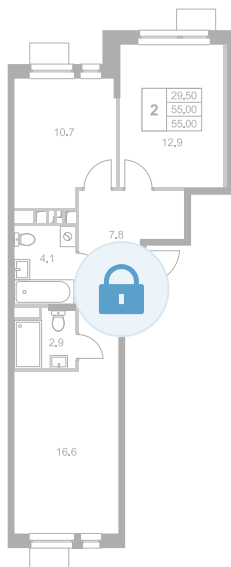

Номер: K25

2 комнатная 55 м²

Отсканируйте QR-код и
смотрите на сайте
legendamarusino.ru

Цена по запросу

Двор

Улица

Мастер-спальня

Старт продаж

Корпус	1.1	Этаж	5
Секция	1	Сдача	4 кв. 2026

26.05.2026 10:42 (Мск)

Не является публичной офертой, цена может быть скорректирована.
Информация взята с сайта «legendamarusino.ru».

На этаже 5

2 комнатная 55 м²

26.05.2026 10:42 (Мск)

Не является публичной офертой, цена может быть скорректирована.

Информация взята с сайта «legendamarusino.ru».

На генплане 1.1

2 комнатная 55 м²

26.05.2026 10:42 (Мск)

Не является публичной офертой, цена может быть скорректирована.
Информация взята с сайта «legendamarusino.ru».